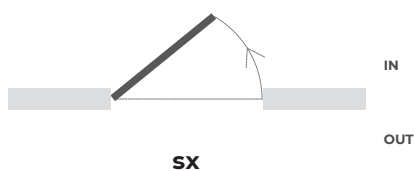

TN PLUS INVERSO

**BARAUSSE**

martello di gomma  
 rubber mallet  
 maillet en caoutchouc  
 martillo de goma  
 резиновый молоток  
 młotek gumowy

schiuma poliuretanică  
 polyurethan foam  
 mousse de polyuréthane  
 espuma de poliuretano  
 пенополиуретан  
 pianka poliuretanowa

silicone  
 silicone  
 silicone  
 siliconă  
 силикон  
 silikon

**Apertura sinistra**  
 Left-hand opening  
 Ouverture à gauche  
 Apertura izquierda  
 Открывание левое от себя  
 Otwieranie w lewo