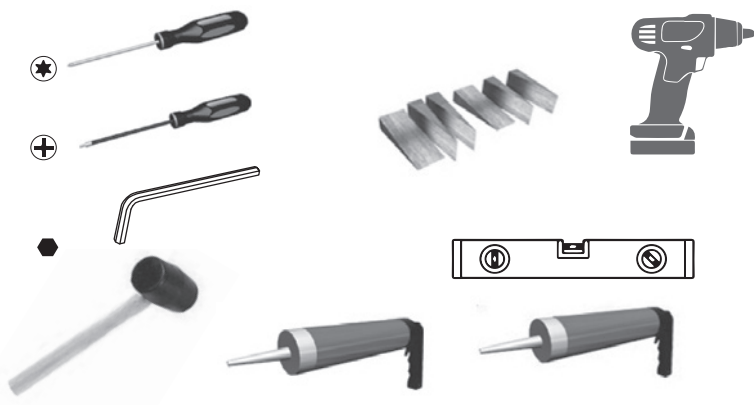

TN PLUS INVERSO

**BARAUSSE**

martello di gomma  
 rubber mallet  
 maillet en caoutchouc  
 martillo de goma  
 резиновый молоток  
 młotek gumowy

schiuma poliuretanică  
 polyurethan foam  
 mousse de polyuréthane  
 espuma de poliuretano  
 пенополиуретан  
 pianka poliuretanowa

silicone  
 silicone  
 silicone  
 siliconă  
 силикон  
 silikon

**Apertura sinistra**  
 Left-hand opening  
 Ouverture à gauche  
 Apertura izquierda  
 Открывание левое от себя  
 Otwieranie w lewo