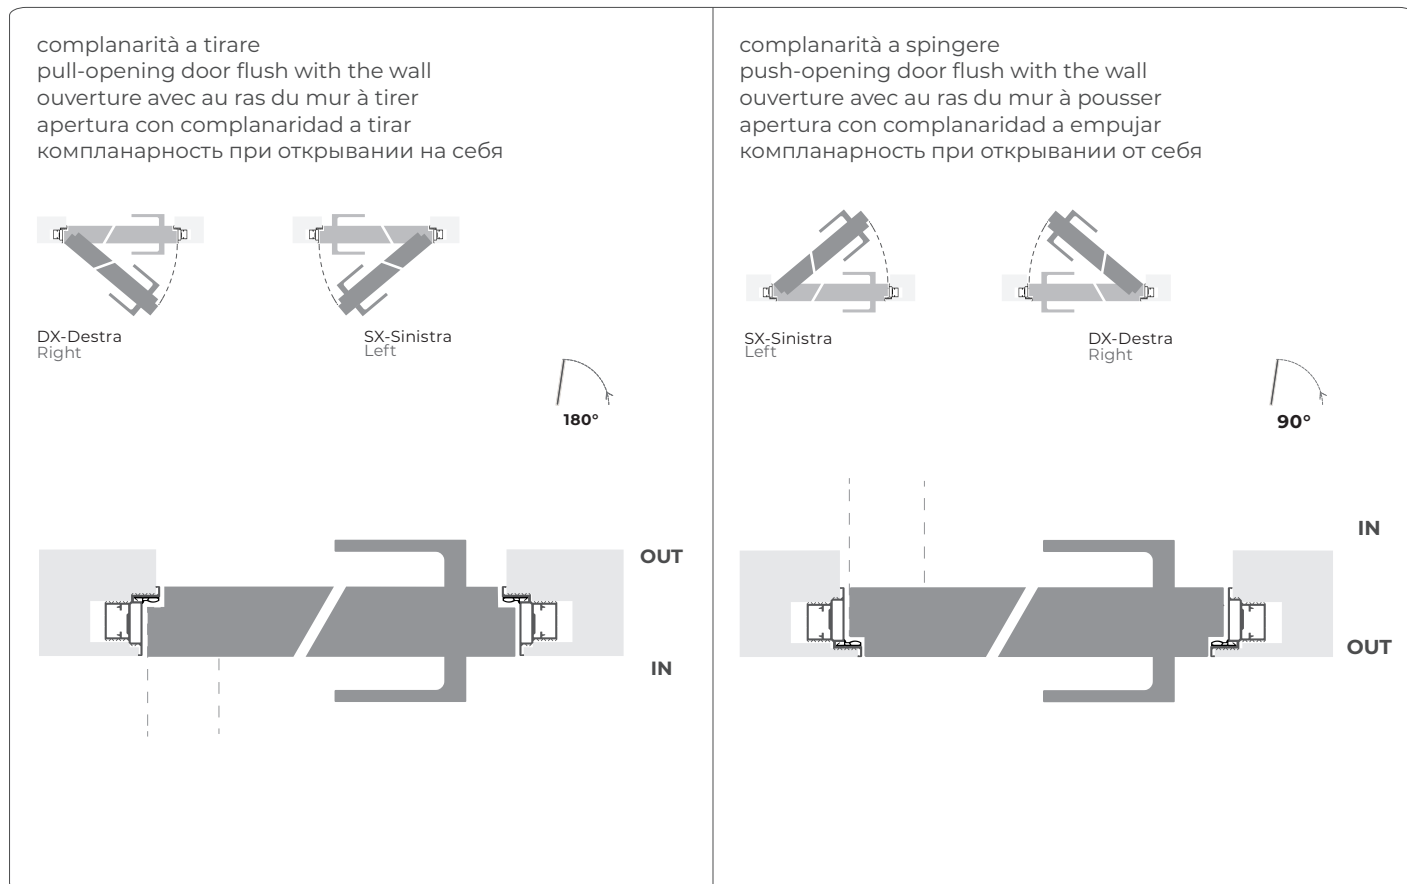

SECRET FRAME

**BARAUSSE**

assemblaggio telaio con traverso  
 frame assembly with headjamb  
 assemblage du châssis avec transversale  
 montaje del marco con travesaño  
 предварительный монтаж короба с крестовины

assemblaggio telaio senza traverso  
frame assembly without headjamb  
assemblage du châssis sans transversale  
montaje del marco sin travesaño  
предварительный монтаж короба без крестовины

posizionamento telaio  
 frame positioning  
 positionnement du cadre  
 posicionamiento del marco  
 позиционирование кадра

installazione su cartongesso  
 drywall installation  
 pose sur plaque de plâtre  
 instalación sobre placas de yeso  
 установка на гипсокартон

installazione su muro  
 wall installation  
 installation murale  
 instalación en pared  
 установка на стену