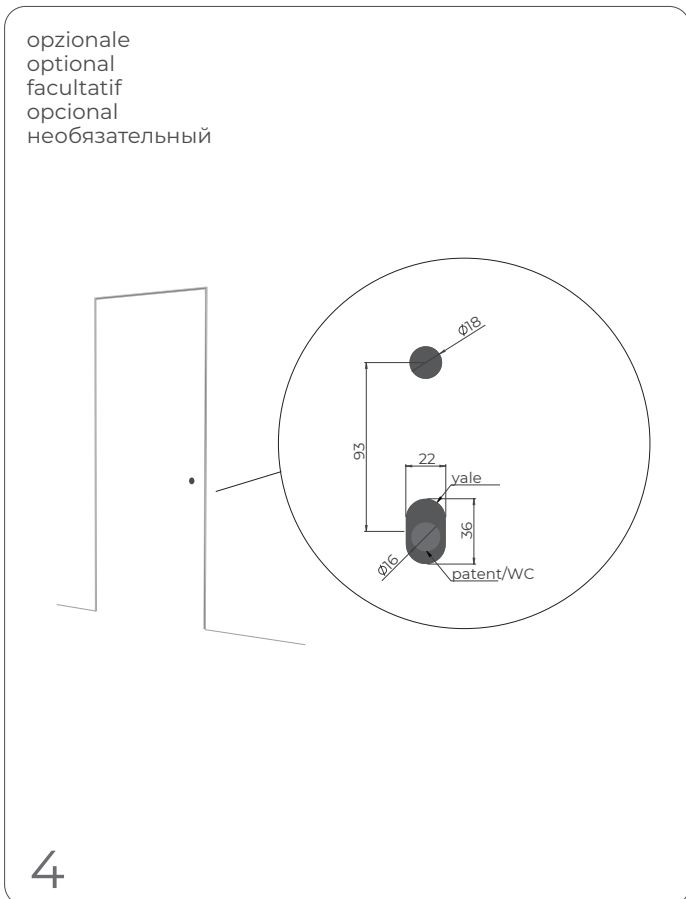

fissaggio anta legno
wooden leaf fixing
fixation du vantail en bois
fijación de la hoja de madera
крепление деревянной створки