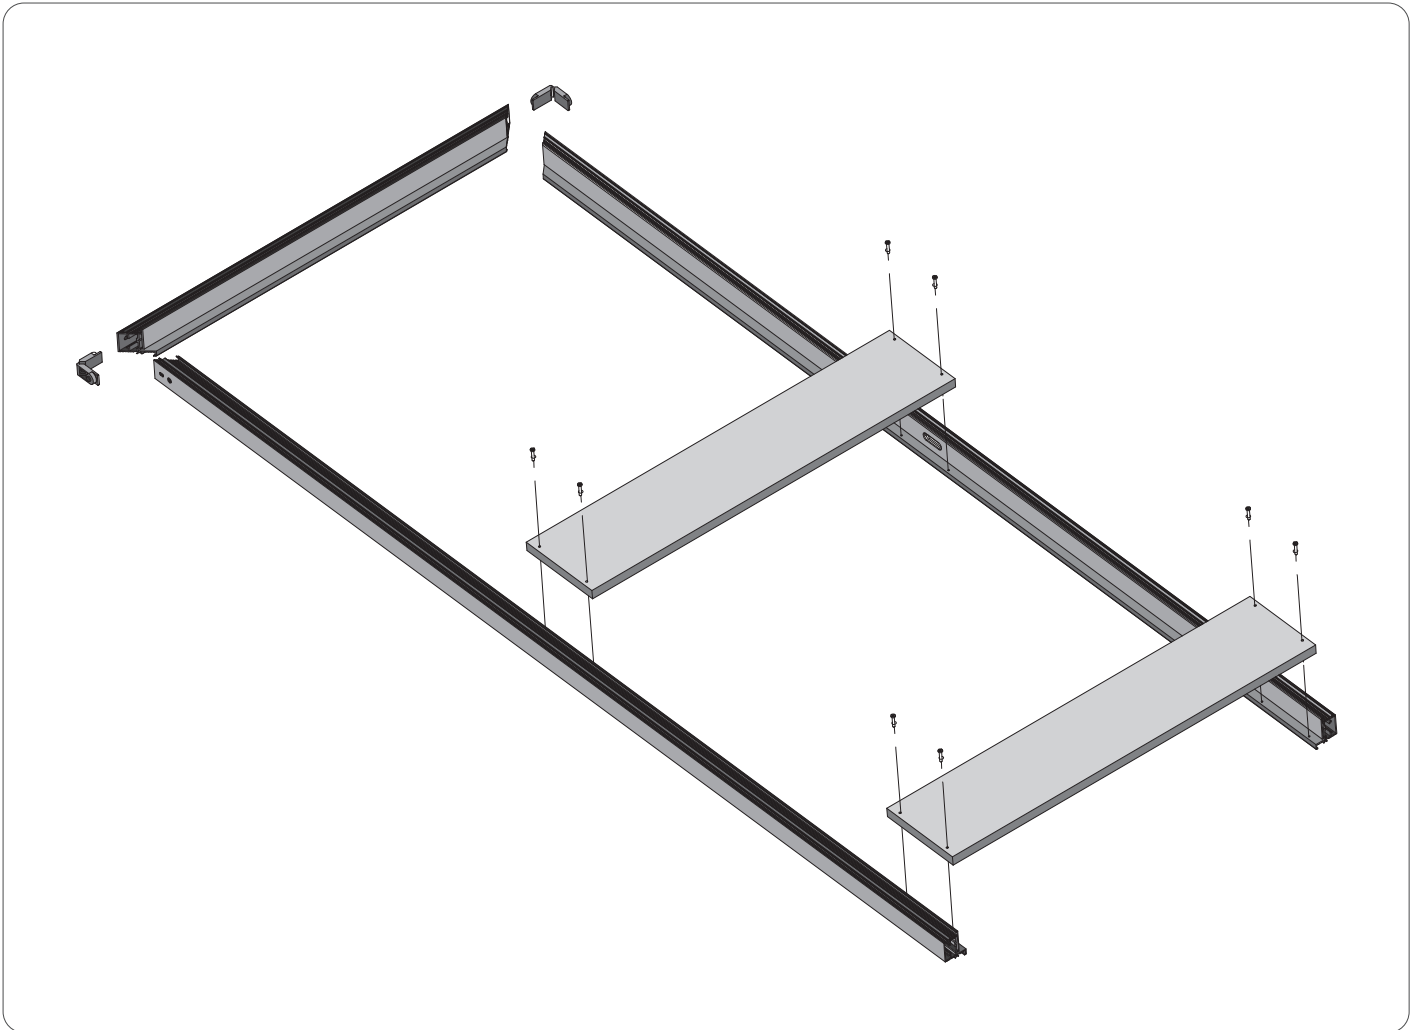

INNER X1

BARAUSSE

3

montaggio con telaio Inner X1
 installation with Inner X1 frame
 installation avec cadre Inner X1
 instalaci3n con marco Inner X1
 montaŹ z oŹcieŹnicą Inner X1
 монтаж с коробом Inner X1

complanarit  a tirare
 pull-opening door flush with the wall
 ouverture avec au ras du mur   tirer
 apertura con complanaridad a tirar
 drzwi zlicowane ze Źcianą otwierane poprzez pociągnięcie
 компланарность при открывании на себя

180°

complanarit  a spingere
 push-opening door flush with the wall
 ouverture avec au ras du mur   pousser
 apertura con complanaridad a empujar
 drzwi zlicowane ze Źcianą otwierane poprzez popchnięcie
 компланарность при открывании от себя

90°

4

45 mm - a tirare
 45 mm - pull version
 45 mm - à tirer
 45 mm - a tirar
 45 mm - do ciągnięcia
 45 мм - "на себя"

60 mm - a tirare
 60 mm - pull version
 60 mm - à tirer
 60 mm - a tirar
 60 mm - do ciągnięcia
 60 мм - "на себя"