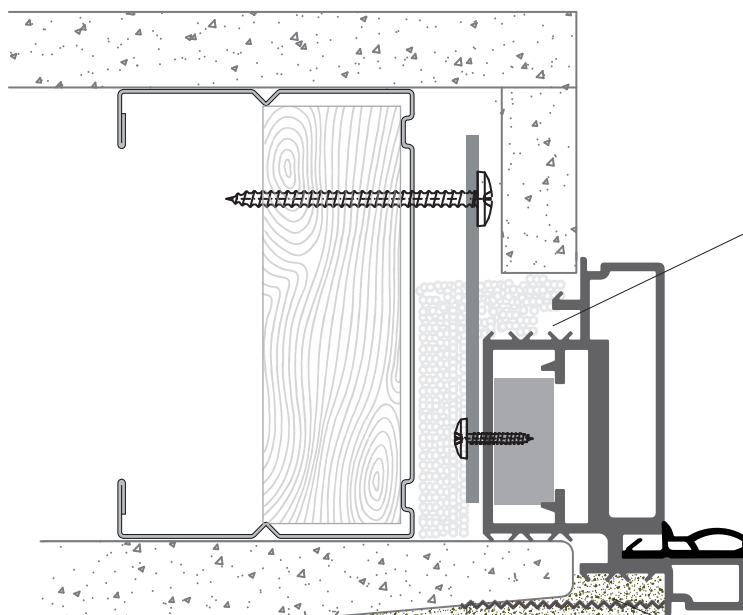

schiuma poliuretanică
polyurethane foam
mousse de polyuréthane
espuma de poliuretano
полиуретановая пена

rasatura finale
final levelling
finition final
estucado final
шпаклевка

posizionamento rete da cartongesso
plaster net
filet de placoplâtre
red de cartón yeso
позиционирование сетки гипсокартона

gesso per stuccatura
gypsum for stucco work
plâtre pour finition
yeso para estucado
штукатурка