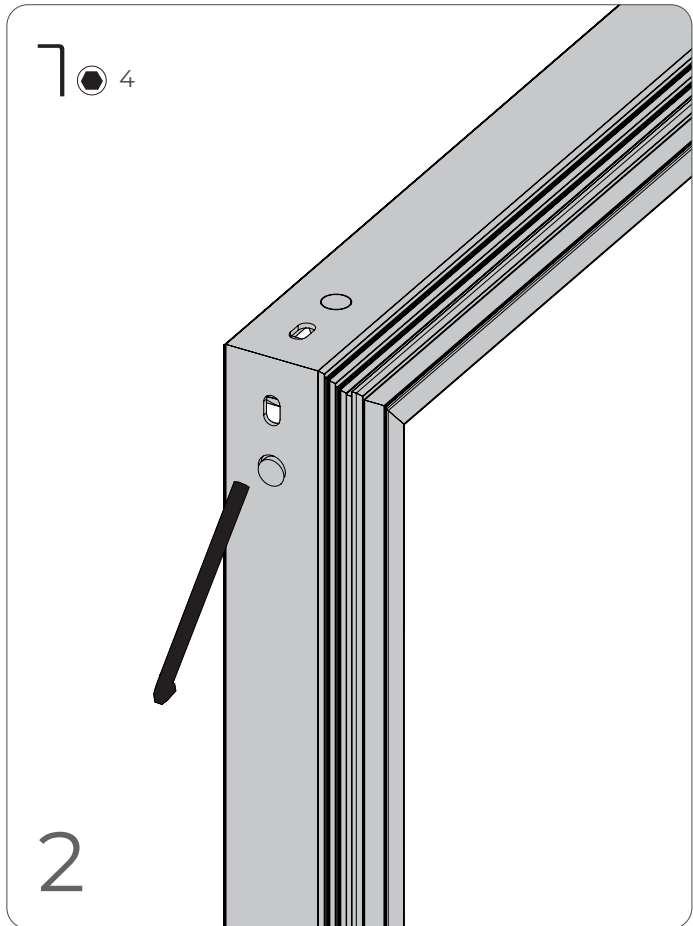

INNER X1

BARAUSSE

3

montaggio con telaio Inner X1
 installation with Inner X1 frame
 installation avec cadre Inner X1
 instalaci3n con marco Inner X1
 montaŹ z oŹcieŹnicą Inner X1
 монтаж с коробом Inner X1

complanarit  a tirare
 pull-opening door flush with the wall
 ouverture avec au ras du mur   tirer
 apertura con complanaridad a tirar
 drzwi zlicowane ze Źcianą otwierane poprzez pociągnięcie
 компланарность при открывании на себя

180°

complanarit  a spingere
 push-opening door flush with the wall
 ouverture avec au ras du mur   pousser
 apertura con complanaridad a empujar
 drzwi zlicowane ze Źcianą otwierane poprzez popchnięcie
 компланарность при открывании от себя