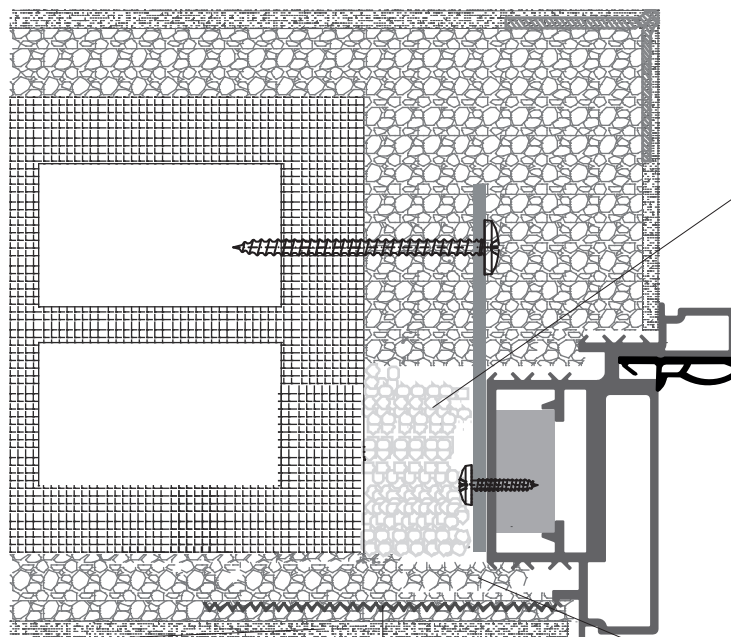

45 mm - a tirare
45 mm - pull version
45 mm - à tirer
45 mm - a tirar
45 мм - "на себя"

schiuma poliuretanică
polyurethane foam
mousse de polyuréthane
espuma de poliuretano
полиуретановая пена

rasatura finale
final levelling
finition final
estucado final
шпаклевка

posizionamento rete da cartongesso
plaster net
filet de placoplâtre
red de cartón yeso
позиционирование сетки гипсокартона

intonaco
plastering
plâtrerie
enlucido
штукатурка

60 mm - a spingere
60 mm - push version
60 mm - à pousser
60 mm - a empujar
60 мм - "от себя"