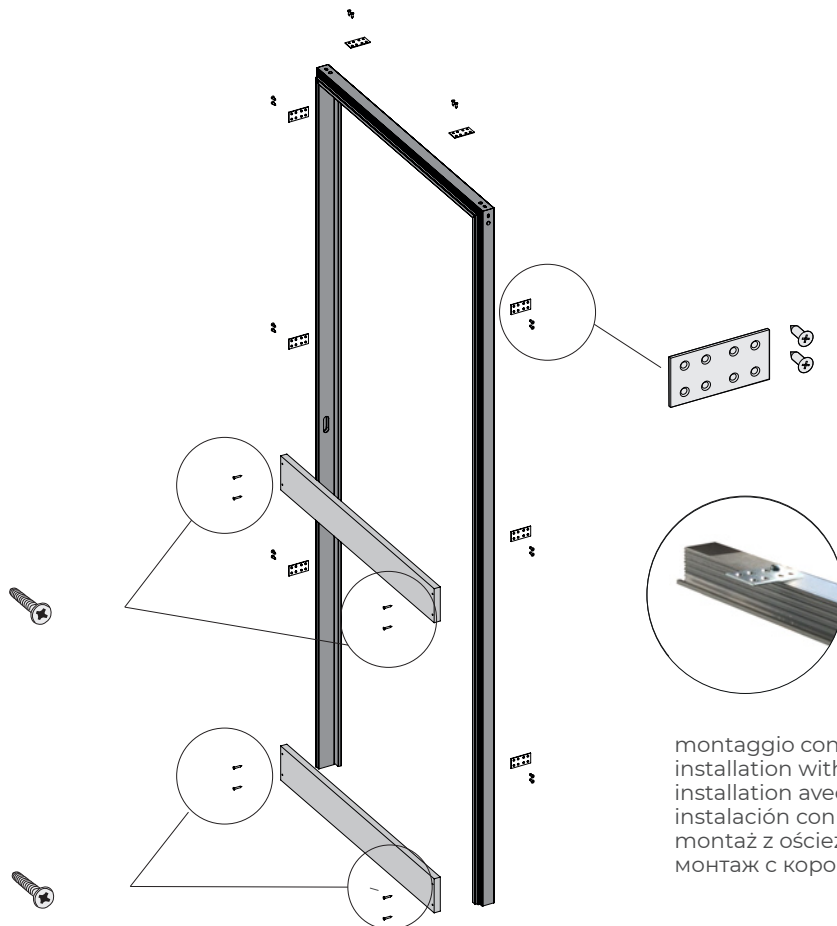

INNER X1

BARAUSSE

3

montaggio con telaio Inner X1
 installation with Inner X1 frame
 installation avec cadre Inner X1
 instalaci3n con marco Inner X1
 montaŹ z oŹcieŹnicą Inner X1
 монтаж с коробом Inner X1

complanarit  a tirare
 pull-opening door flush with the wall
 ouverture avec au ras du mur   tirer
 apertura con complanaridad a tirar
 drzwi zlicowane ze Źcianą otwierane poprzez pociągnięcie
 компланарность при открывании на себя

180°

complanarit  a spingere
 push-opening door flush with the wall
 ouverture avec au ras du mur   pousser
 apertura con complanaridad a empujar
 drzwi zlicowane ze Źcianą otwierane poprzez popchnięcie
 компланарность при открывании от себя

90°

4

45 mm - a tirare
 45 mm - pull version
 45 mm - à tirer
 45 mm - a tirar
 45 mm - do ciągnięcia
 45 мм - "на себя"

60 mm - a tirare
 60 mm - pull version
 60 mm - à tirer
 60 mm - a tirar
 60 mm - do ciągnięcia
 60 мм - "на себя"