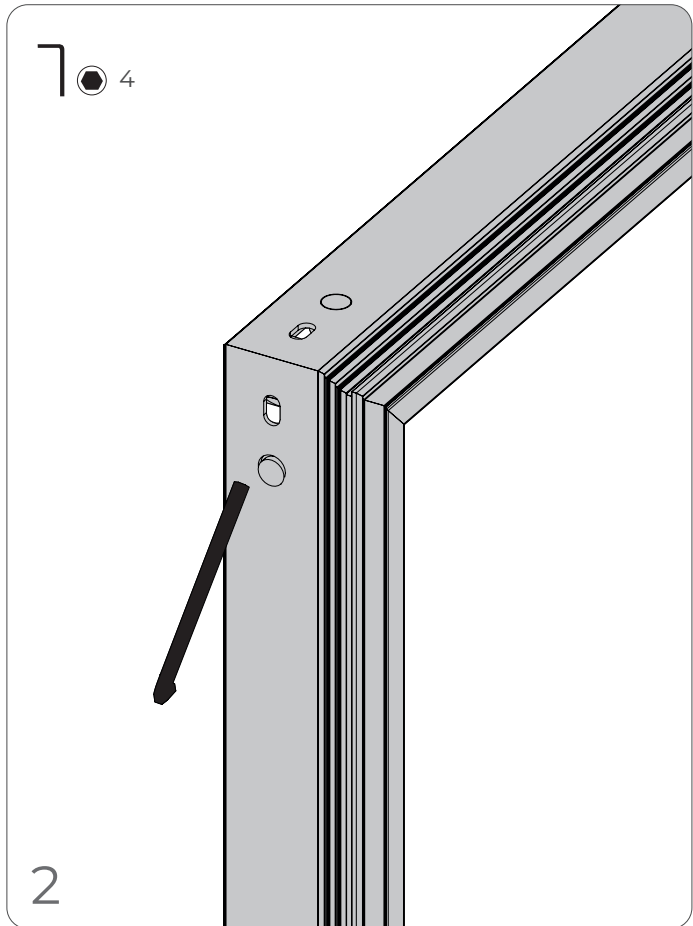

INNER X1 FRAME

BARAUSSE

3

180°

90°

complanarità a tirare
pull-opening door flush with the wall
ouverture avec au ras du mur à tirer
apertura con complanaridad a tirar
компланарность при открывании на себя

complanarità a spingere
push-opening door flush with the wall
ouverture avec au ras du mur à pousser
apertura con complanaridad a empujar
компланарность при открывании от себя