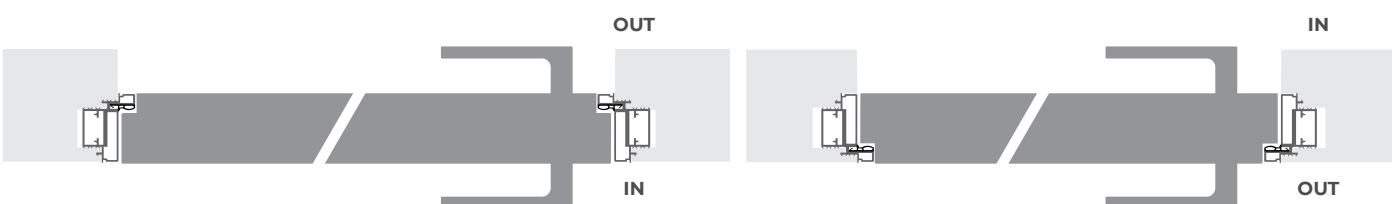

INNER X1

BARAUSSE

3

montaggio con telaio Inner X1
 installation with Inner X1 frame
 installation avec cadre Inner X1
 instalaci3n con marco Inner X1
 montaŹ z oŹcieŹnicą Inner X1
 монтаж с коробом Inner X1

complanarit  a tirare
 pull-opening door flush with the wall
 ouverture avec au ras du mur   tirer
 apertura con complanaridad a tirar
 drzwi zlicowane ze Źcianą otwierane poprzez pociągnięcie
 компланарность при открывании на себя

180°

complanarit  a spingere
 push-opening door flush with the wall
 ouverture avec au ras du mur   pousser
 apertura con complanaridad a empujar
 drzwi zlicowane ze Źcianą otwierane poprzez popchnięcie
 компланарность при открывании от себя

90°

4

45 mm - a tirare
 45 mm - pull version
 45 mm - à tirer
 45 mm - a tirar
 45 mm - do ciągnięcia
 45 мм - "на себя"

60 mm - a tirare
 60 mm - pull version
 60 mm - à tirer
 60 mm - a tirar
 60 mm - do ciągnięcia
 60 мм - "на себя"