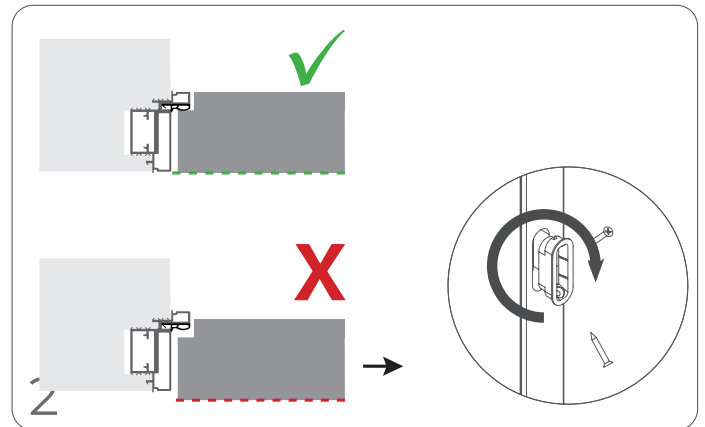

fissaggio anta legno
wooden leaf fixing
fixation du vantail en bois
fijación de la hoja de madera
крепление деревянной створки