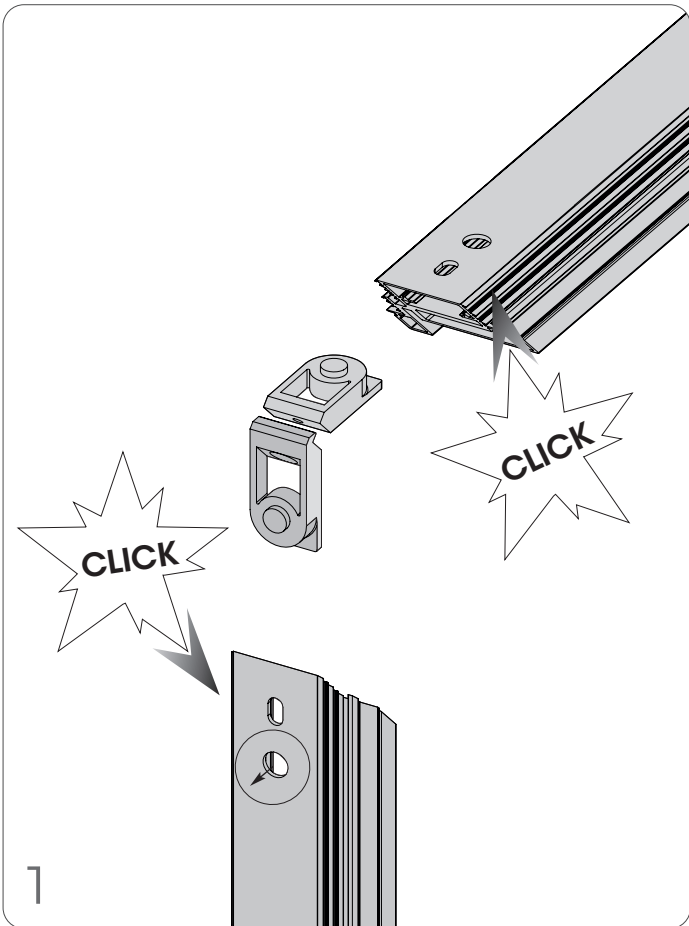

INNER X1 FRAME

BARAUSSE

3

180°

90°

complanarità a tirare
pull-opening door flush with the wall
ouverture avec au ras du mur à tirer
apertura con complanaridad a tirar
компланарность при открывании на себя

complanarità a spingere
push-opening door flush with the wall
ouverture avec au ras du mur à pousser
apertura con complanaridad a empujar
компланарность при открывании от себя