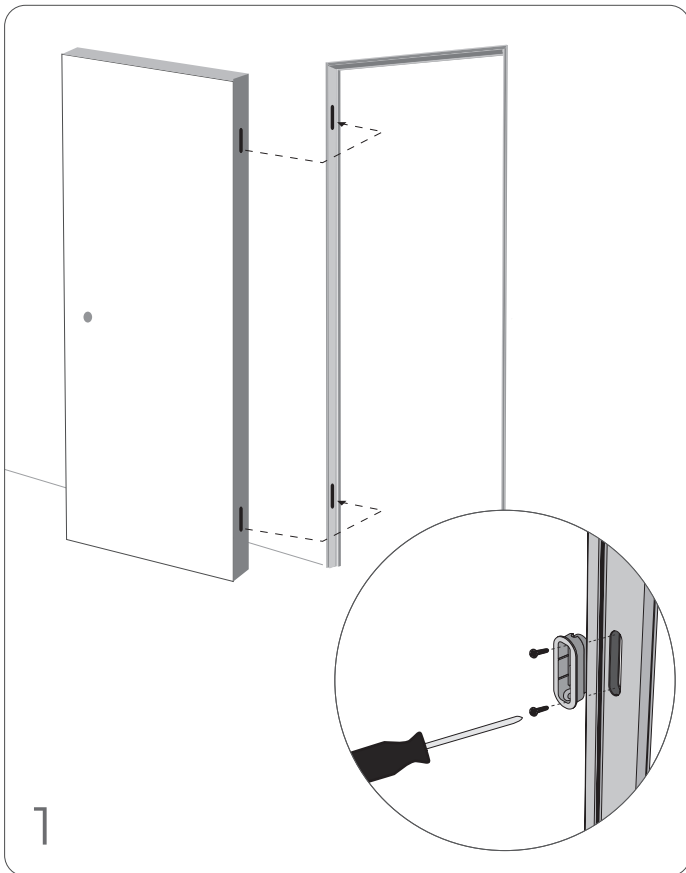

fissaggio anta legno
wooden leaf fixing
fixation du vantail en bois
fijación de la hoja de madera
крепление деревянной створки