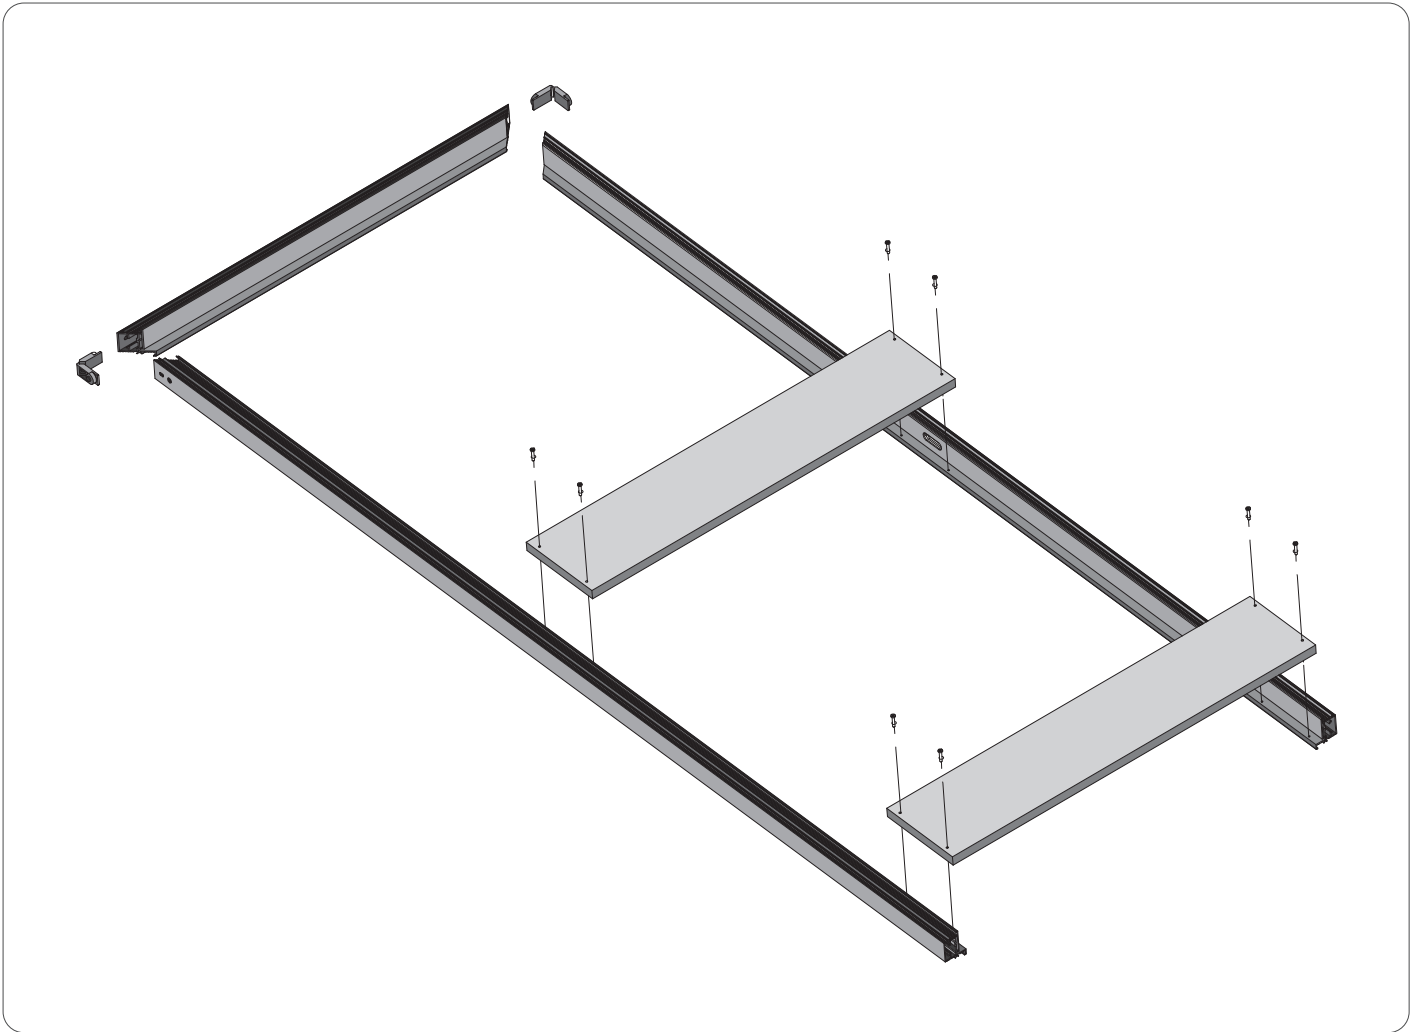

INNER X1 FRAME

BARAUSSE

3

180°

90°

complanarità a tirare
pull-opening door flush with the wall
ouverture avec au ras du mur à tirer
apertura con complanaridad a tirar
компланарность при открывании на себя

complanarità a spingere
push-opening door flush with the wall
ouverture avec au ras du mur à pousser
apertura con complanaridad a empujar
компланарность при открывании от себя