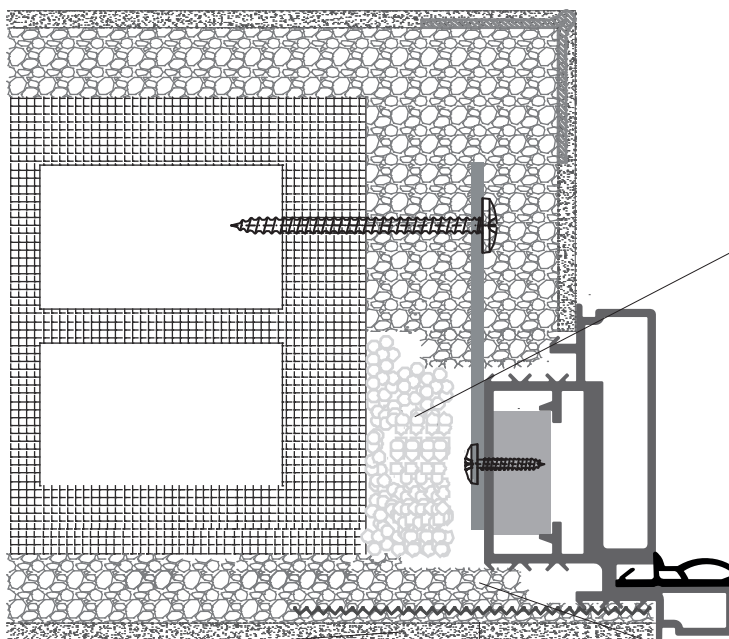

schiuma poliuretanică
polyurethane foam
mousse de polyuréthane
espuma de poliuretano
полиуретановая пена

rasatura finale
final levelling
finition final
estucado final
шпаклевка

posizionamento rete da cartongesso
plaster net
filet de placoplâtre
red de cartón yeso
позиционирование сетки гипсокартона

intonaco
plastering
plâtrerie
enlucido
штукатурка