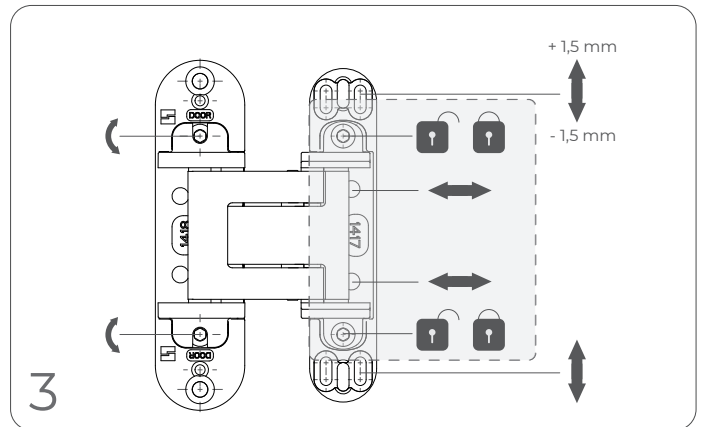

fissaggio anta legno
wooden leaf fixing
fixation du vantail en bois
fijación de la hoja de madera
крепление деревянной створки