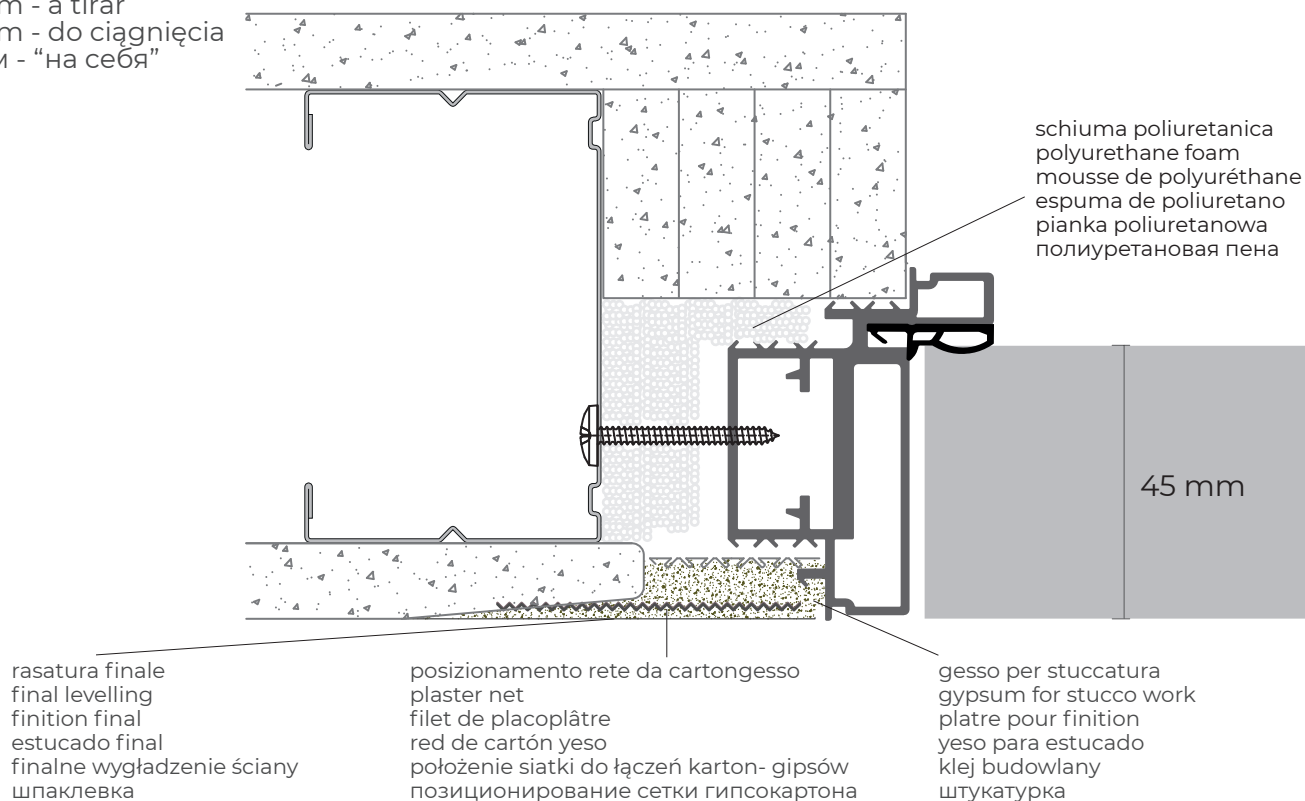

complanarit  a tirare
 pull-opening door flush with the wall
 ouverture avec au ras du mur   tirer
 apertura con complanaridad a tirar
 drzwi zlicowane ze Źcianą otwierane poprzez pociągnięcie
 компланарность при открывании на себя

180°

complanarit  a spingere
 push-opening door flush with the wall
 ouverture avec au ras du mur   pousser
 apertura con complanaridad a empujar
 drzwi zlicowane ze Źcianą otwierane poprzez popchnięcie
 компланарность при открывании от себя

90°

4

45 mm - a tirare
 45 mm - pull version
 45 mm - à tirer
 45 mm - a tirar
 45 mm - do ciągnięcia
 45 мм - "на себя"

60 mm - a tirare
 60 mm - pull version
 60 mm - à tirer
 60 mm - a tirar
 60 mm - do ciągnięcia
 60 мм - "на себя"