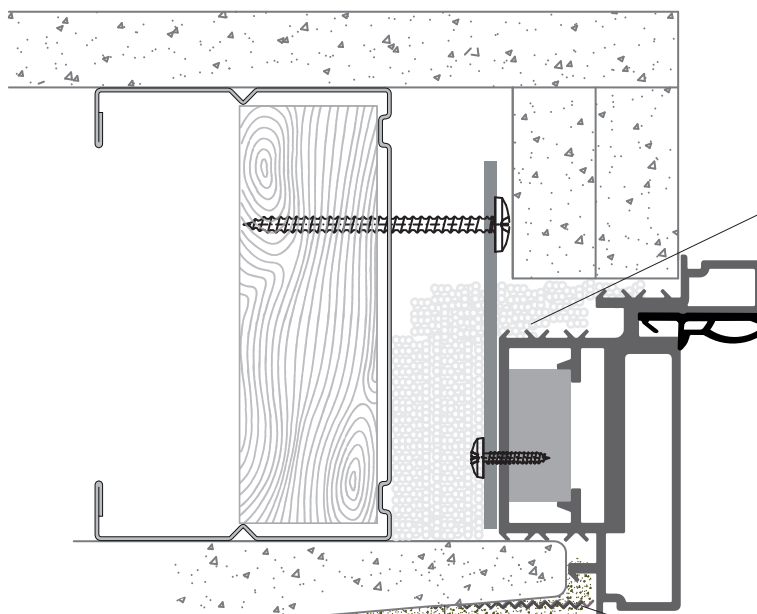

45 mm - a tirare
45 mm - pull version
45 mm - à tirer
45 mm - a tirar
45 мм - "на себя"

schiuma poliuretanică
polyurethane foam
mousse de polyuréthane
espuma de poliuretano
полиуретановая пена

rasatura finale
final levelling
finition final
estucado final
шпаклевка

posizionamento rete da cartongesso
plaster net
filet de placoplâtre
red de cartón yeso
позиционирование сетки гипсокартона

gesso per stuccatura
gypsum for stucco work
plâtre pour finition
yeso para estucado
штукатурка

60 mm - a spingere
60 mm - push version
60 mm - à pousser
60 mm - a empujar
60 мм - "от себя"