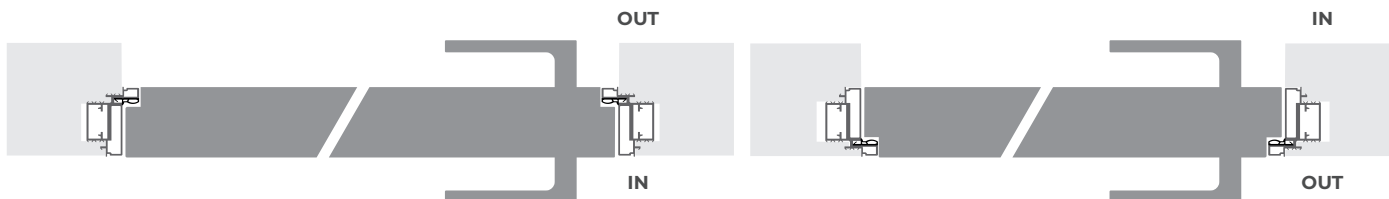

INNER X1 FRAME

BARAUSSE

3

180°

90°

complanarità a tirare
pull-opening door flush with the wall
ouverture avec au ras du mur à tirer
apertura con complanaridad a tirar
компланарность при открывании на себя

complanarità a spingere
push-opening door flush with the wall
ouverture avec au ras du mur à pousser
apertura con complanaridad a empujar
компланарность при открывании от себя