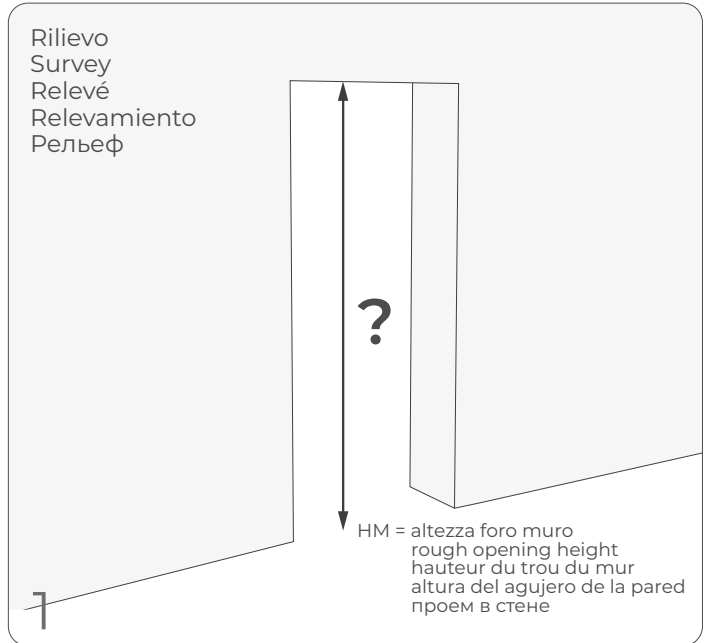

INNER C1 FRAME

istruzioni montaggio video
video assembly instructions

BARAUSSE

4

5

6

7

8

9

10

11

12

13

14

15

fissaggio anta legno
 wooden leaf fixing
 fixation du vantail en bois
 fijación de la hoja de madera
 крепление деревянной створки