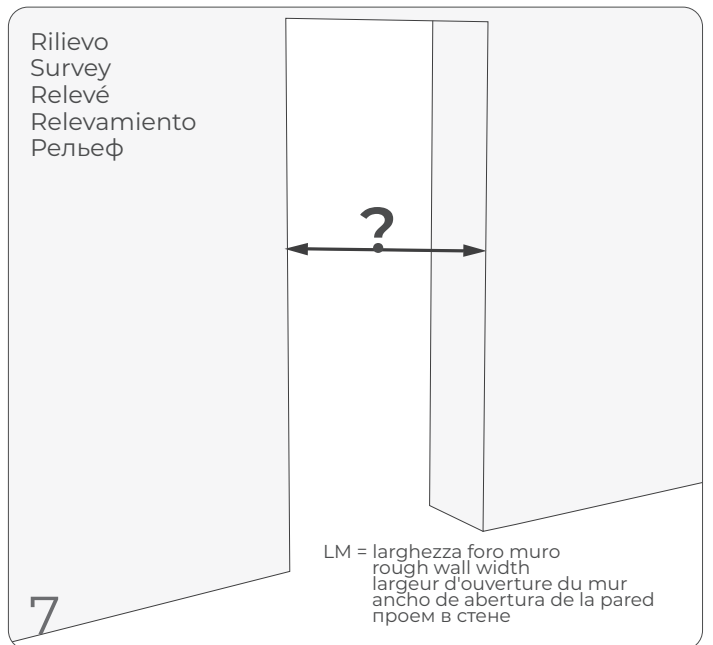

INNER C1 FRAME

istruzioni montaggio video
video assembly instructions

BARAUSSE

4

5

6

7

8

9

10

11

12

13

14

15

fissaggio anta legno
 wooden leaf fixing
 fixation du vantail en bois
 fijación de la hoja de madera
 крепление деревянной створки