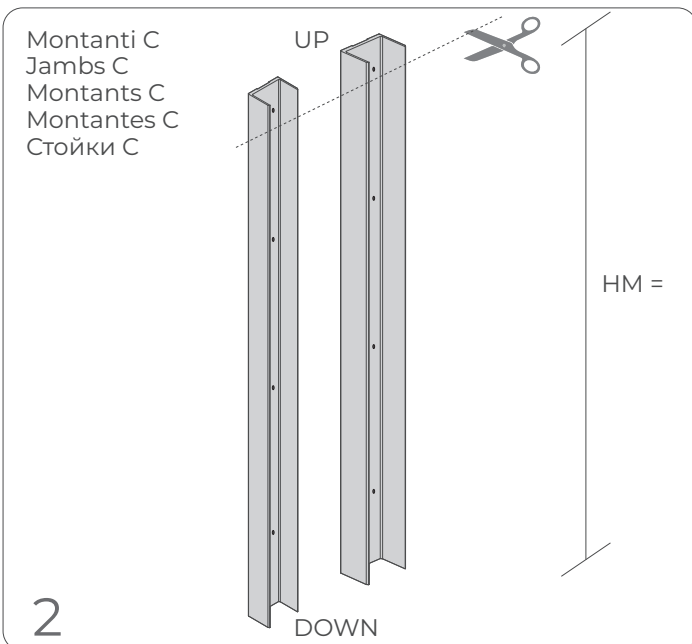

INNER C1 FRAME

istruzioni montaggio video
video assembly instructions

BARAUSSE

4

5

6

7

8

9

10

11

12

13

14

15

fissaggio anta legno
 wooden leaf fixing
 fixation du vantail en bois
 fijación de la hoja de madera
 крепление деревянной створки

fissaggio anta in alluminio
 aluminum leaf fixing
 fixation du vantail en aluminium
 fijación de la hoja de aluminio
 крепление алюминиевой створки