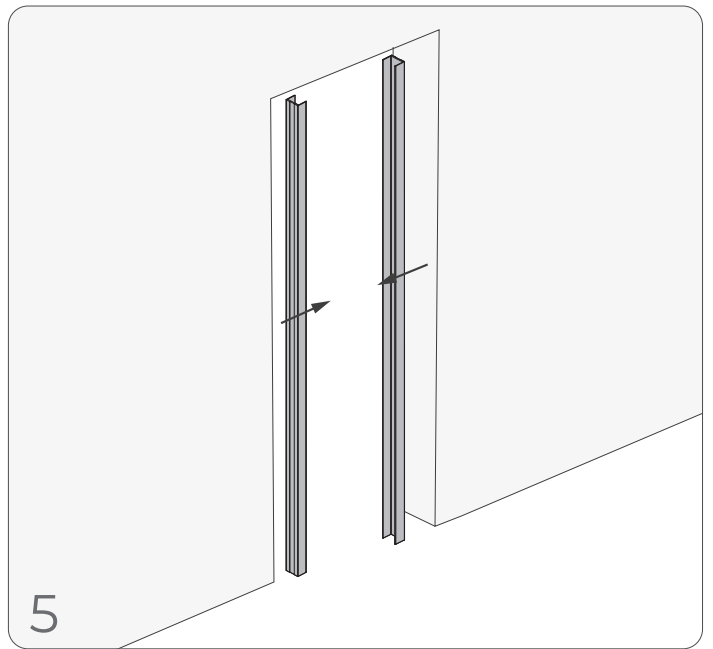

INNER C1 FRAME

istruzioni montaggio video
video assembly instructions

BARAUSSE

4

5

6

7

8

9

10

11

12

13

14

15

fissaggio anta legno
 wooden leaf fixing
 fixation du vantail en bois
 fijación de la hoja de madera
 крепление деревянной створки