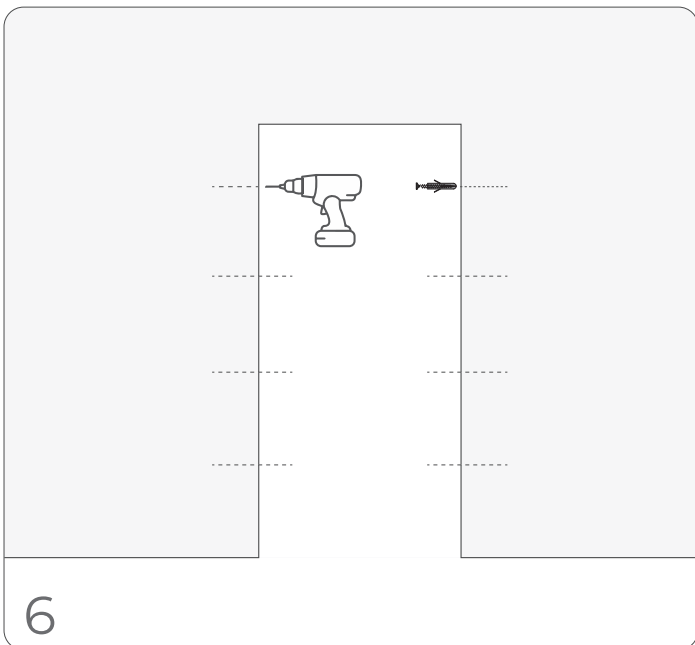

INNER C1 FRAME

istruzioni montaggio video
video assembly instructions

BARAUSSE

4

5

6

7

8

9

10

11

12

13

14

15

fissaggio anta legno
 wooden leaf fixing
 fixation du vantail en bois
 fijación de la hoja de madera
 крепление деревянной створки