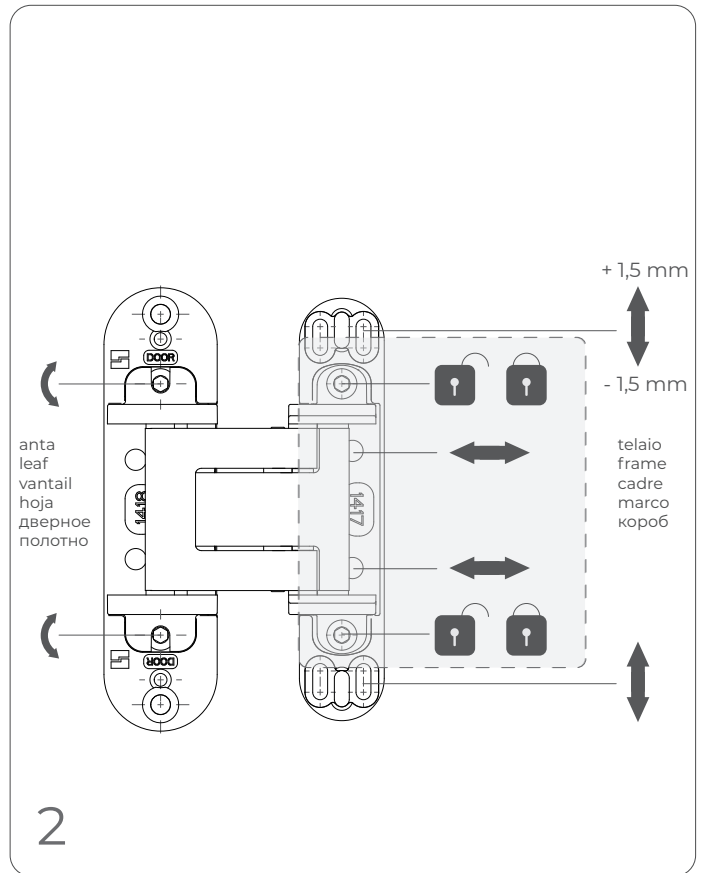

INNER C1 FRAME

istruzioni montaggio video
video assembly instructions

BARAUSSE

4

5

6

7

8

9

10

11

12

13

14

15

fissaggio anta legno
 wooden leaf fixing
 fixation du vantail en bois
 fijación de la hoja de madera
 крепление деревянной створки

fissaggio anta in alluminio
 aluminum leaf fixing
 fixation du vantail en aluminium
 fijación de la hoja de aluminio
 крепление алюминиевой створки