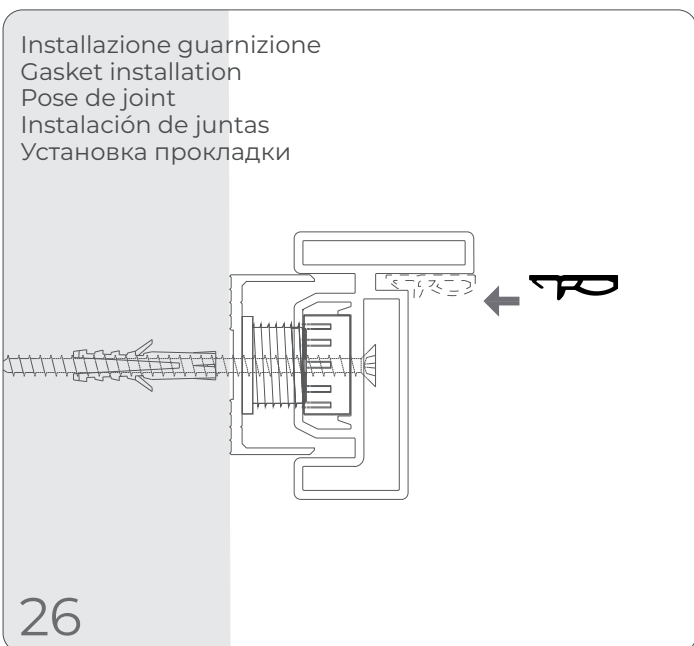

9

10

11

12

13

14

15

fissaggio anta legno
 wooden leaf fixing
 fixation du vantail en bois
 fijación de la hoja de madera
 крепление деревянной створки

fissaggio anta in alluminio
 aluminum leaf fixing
 fixation du vantail en aluminium
 fijación de la hoja de aluminio
 крепление алюминиевой створки