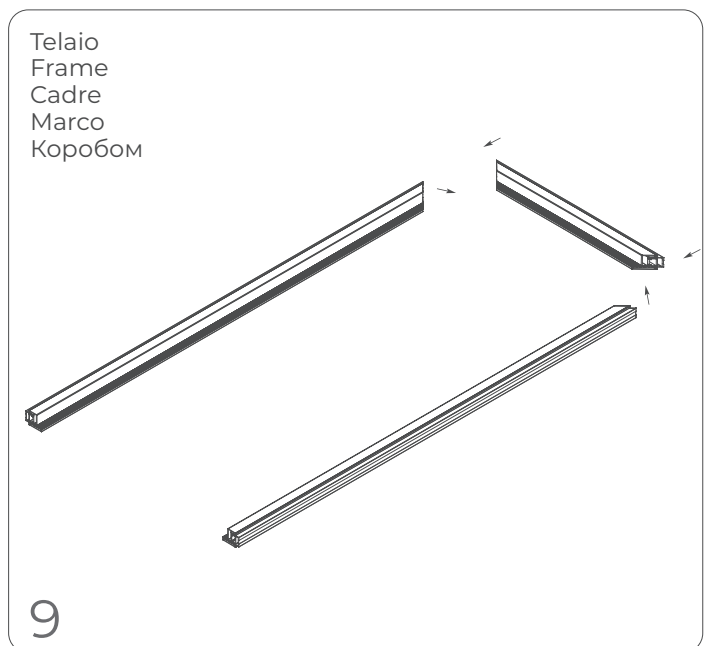

INNER C1 FRAME

istruzioni montaggio video
video assembly instructions

BARAUSSE

4

5

6

7

8

9

10

11

12

13

14

15

fissaggio anta legno
 wooden leaf fixing
 fixation du vantail en bois
 fijación de la hoja de madera
 крепление деревянной створки

fissaggio anta in alluminio
 aluminum leaf fixing
 fixation du vantail en aluminium
 fijación de la hoja de aluminio
 крепление алюминиевой створки