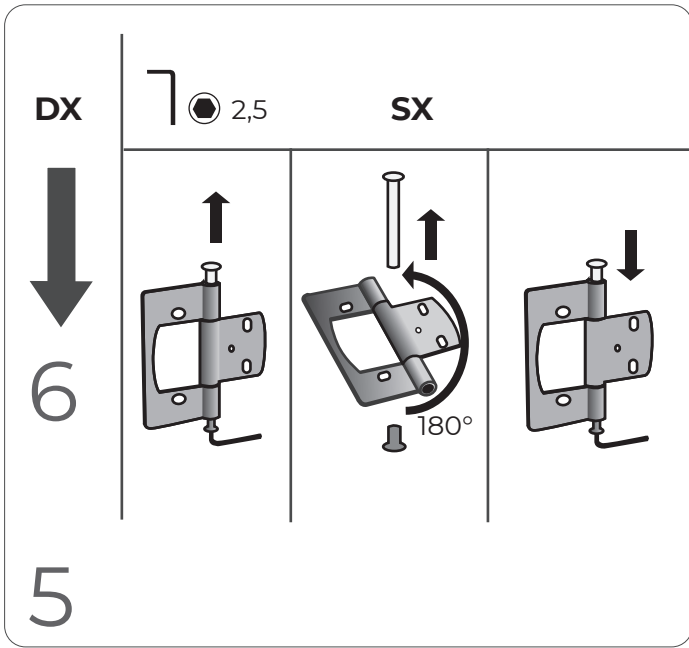

ERA
EUROCENTO

BARAUSSE

montaggio su falso telaio
 installation on subframe
 montage sur contre-châssis
 instalación sobre premarco
 montaż z sztucznej ramy
 монтаж с фальшкоробкой

montaggio senza falso telaio
 installation without subframe
 montage sans contre-châssis
 instalación sin premarco
 montaż bez sztucznej ramy
 монтаж без фальшкоробки

ERA

M < 14,5 cm → 26

M > 14,5 cm → 19

biadesivo
bi-adhesive
bi-adhésif
cinta biadhesiva
bi-klej
би-клей

1cm

19

ERA

opzione
option
opción
option
optcja
оптация