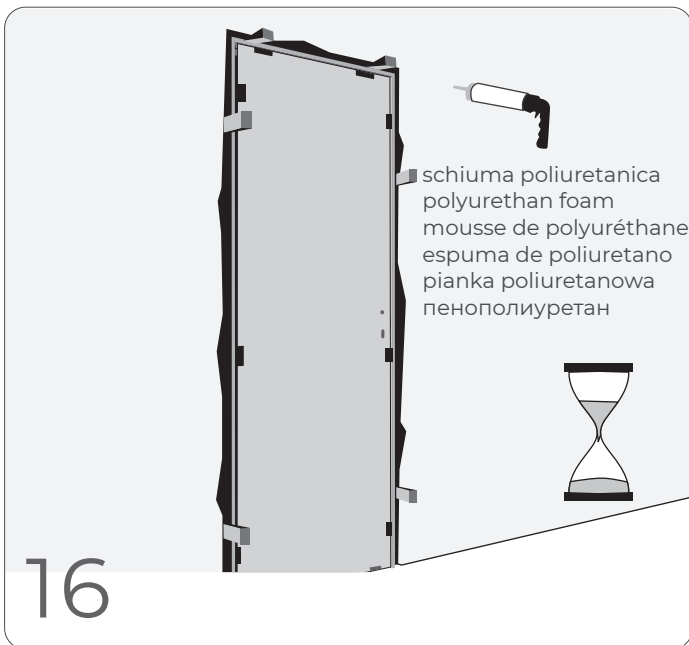

ERA
EUROCENTO

BARAUSSE

montaggio su falso telaio
 installation on subframe
 montage sur contre-châssis
 instalación sobre premarco
 montaż z sztucznej ramy
 монтаж с фальшкоробкой

montaggio senza falso telaio
 installation without subframe
 montage sans contre-châssis
 instalación sin premarco
 montaż bez sztucznej ramy
 монтаж без фальшкоробки

ERA

M < 14,5 cm → 26

M > 14,5 cm → 19

biadesivo
bi-adhesive
bi-adhésif
cinta biadhesiva
bi-klej
би-клей

1cm

19

ERA

opzione
option
opción
option
optcja
оптация