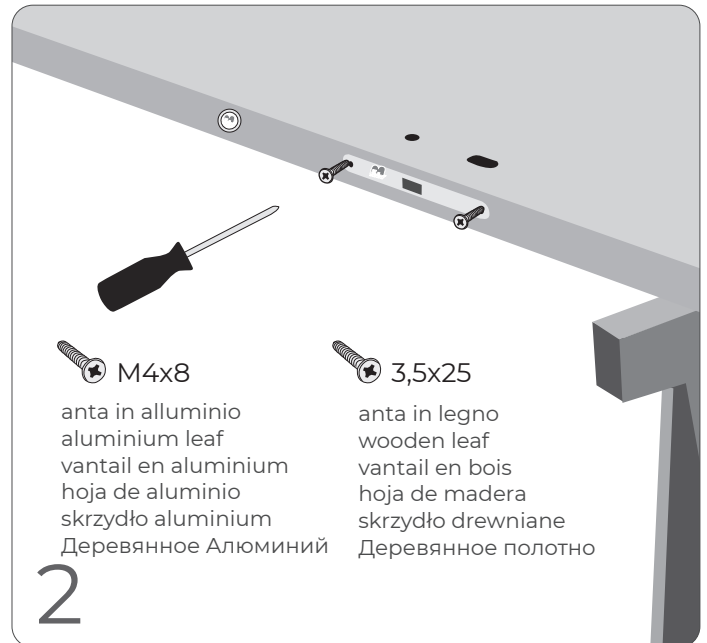

ERA
EUROCENTO

BARAUSSE

montaggio su falso telaio
 installation on subframe
 montage sur contre-châssis
 instalación sobre premarco
 montaż z sztucznej ramy
 монтаж с фальшкоробкой

montaggio senza falso telaio
 installation without subframe
 montage sans contre-châssis
 instalación sin premarco
 montaż bez sztucznej ramy
 монтаж без фальшкоробки

ERA

M < 14,5 cm → 26

M > 14,5 cm → 19

biadesivo
bi-adhesive
bi-adhésif
cinta biadhesiva
bi-klej
би-клей

1cm

19

ERA

opzione
option
opción
option
optcja
оптация