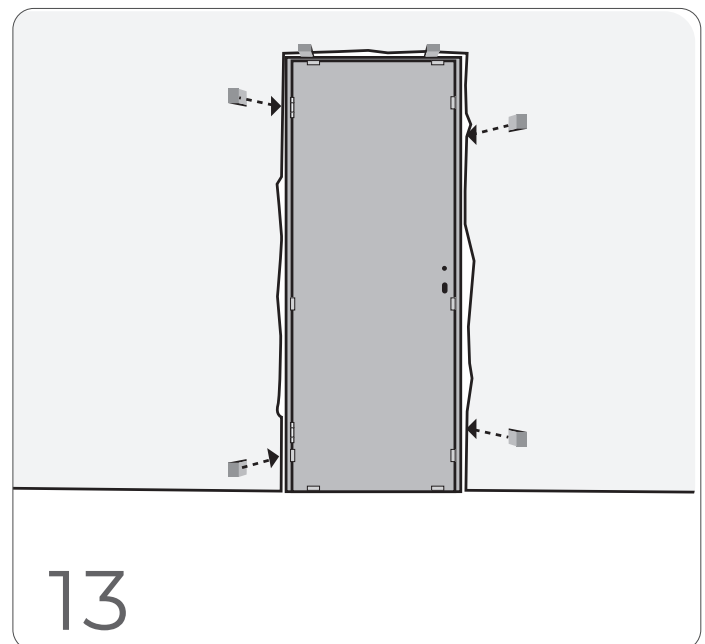

ERA
EUROCENTO

BARAUSSE

montaggio su falso telaio
 installation on subframe
 montage sur contre-châssis
 instalación sobre premarco
 montaż z sztucznej ramy
 монтаж с фальшкоробкой

montaggio senza falso telaio
 installation without subframe
 montage sans contre-châssis
 instalación sin premarco
 montaż bez sztucznej ramy
 монтаж без фальшкоробки

ERA

M < 14,5 cm → 26

M > 14,5 cm → 19

biadesivo
bi-adhesive
bi-adhésif
cinta biadhesiva
bi-klej
би-клей

1cm

19

ERA

opzione
option
opción
option
optcja
оптация