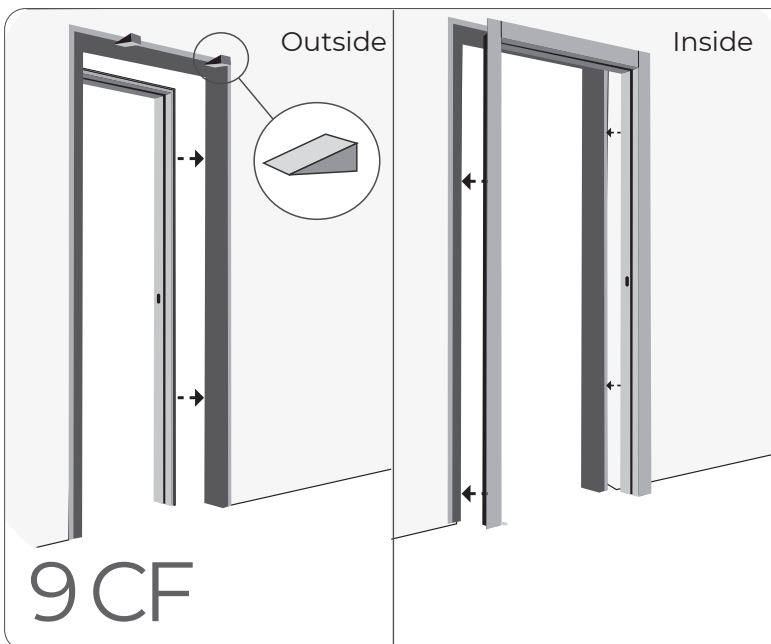

ERA
EUROCENTO

BARAUSSE

montaggio su falso telaio
 installation on subframe
 montage sur contre-châssis
 instalación sobre premarco
 montaż z sztucznej ramy
 монтаж с фальшкоробкой

montaggio senza falso telaio
 installation without subframe
 montage sans contre-châssis
 instalación sin premarco
 montaż bez sztucznej ramy
 монтаж без фальшкоробки

ERA

M < 14,5 cm → 26

M > 14,5 cm → 19

biadesivo
bi-adhesive
bi-adhésif
cinta biadhesiva
bi-klej
би-клей

1cm

19

ERA

opzione
option
opción
option
optcja
оптация