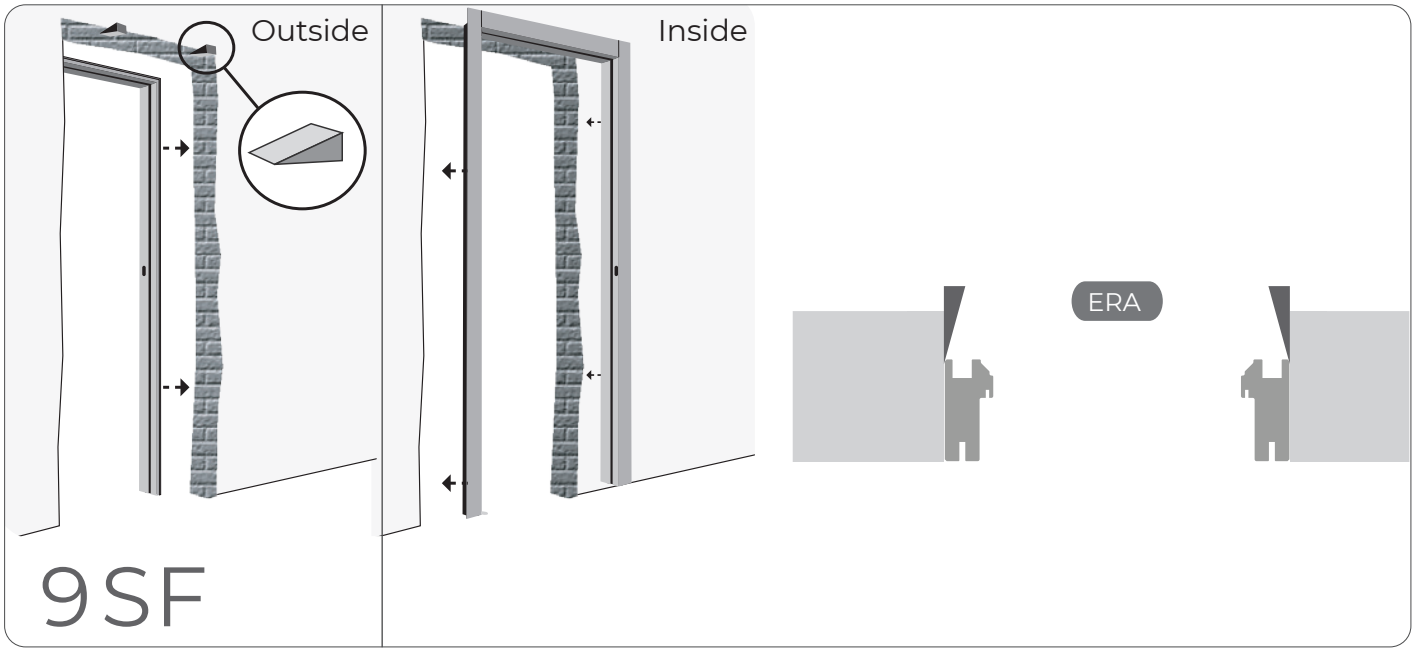

ERA
EUROCENTO

BARAUSSE

montaggio su falso telaio
 installation on subframe
 montage sur contre-châssis
 instalación sobre premarco
 montaż z sztucznej ramy
 монтаж с фальшкоробкой

montaggio senza falso telaio
 installation without subframe
 montage sans contre-châssis
 instalación sin premarco
 montaż bez sztucznej ramy
 монтаж без фальшкоробки

ERA

M < 14,5 cm → 26

M > 14,5 cm → 19

biadesivo
bi-adhesive
bi-adhésif
cinta biadhesiva
bi-klej
би-клей

1cm

19

ERA

opzione
option
opción
option
optcja
оптация