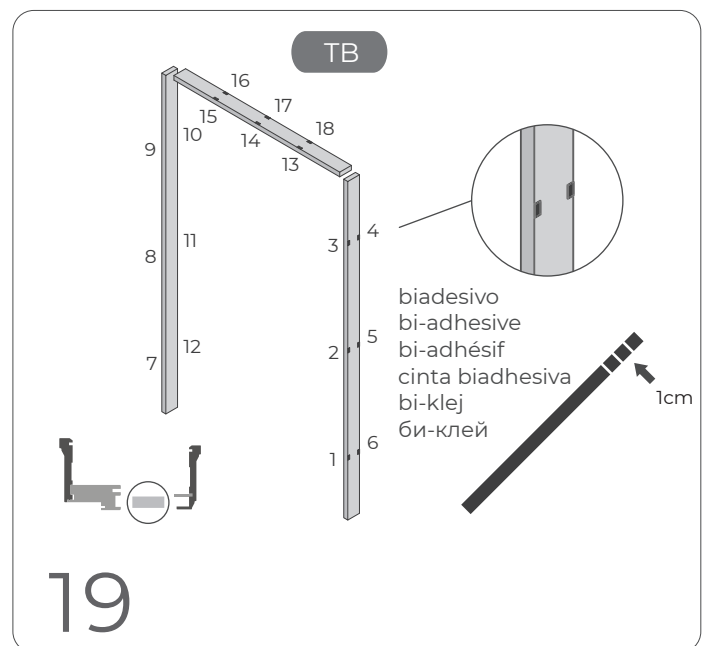

ERA
EUROCENTO

BARAUSSE

montaggio su falso telaio
 installation on subframe
 montage sur contre-châssis
 instalación sobre premarco
 montaż z sztucznej ramy
 монтаж с фальшкоробкой

montaggio senza falso telaio
 installation without subframe
 montage sans contre-châssis
 instalación sin premarco
 montaż bez sztucznej ramy
 монтаж без фальшкоробки

ERA

M < 14,5 cm → 26

M > 14,5 cm → 19

biadesivo
bi-adhesive
bi-adhésif
cinta biadhesiva
bi-klej
би-клей

1cm

19

ERA

opzione
option
opción
option
optcja
оптация

20

ERA

schiuma poliuretana
polyurethan foam
mousse de polyuréthane
espuma de poliuretano
pianka poliuretanowa
пенополиуретан

21

ERA

silicone
silicone
silicone
silica
silikon
СИЛИКОН

45°

opzione capitello