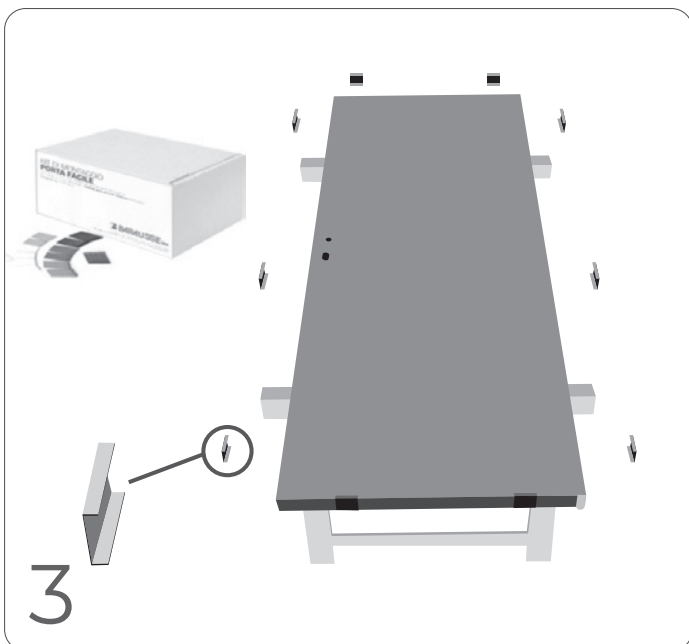

ERA
EUROCENTO

BARAUSSE

montaggio su falso telaio
 installation on subframe
 montage sur contre-châssis
 instalación sobre premarco
 montaż z sztucznej ramy
 монтаж с фальшкоробкой

montaggio senza falso telaio
 installation without subframe
 montage sans contre-châssis
 instalación sin premarco
 montaż bez sztucznej ramy
 монтаж без фальшкоробки

ERA

M < 14,5 cm → 26

M > 14,5 cm → 19

biadesivo
bi-adhesive
bi-adhésif
cinta biadhesiva
bi-klej
би-клей

1cm

19

ERA

opzione
option
opción
option
optcja
оптация