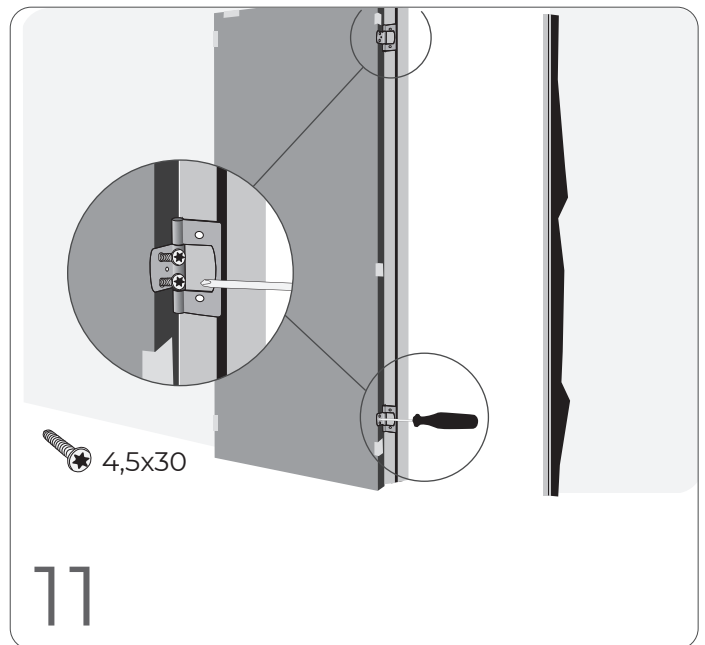

ERA
EUROCENTO

BARAUSSE

montaggio su falso telaio
 installation on subframe
 montage sur contre-châssis
 instalación sobre premarco
 montaż z sztucznej ramy
 монтаж с фальшкоробкой

montaggio senza falso telaio
 installation without subframe
 montage sans contre-châssis
 instalación sin premarco
 montaż bez sztucznej ramy
 монтаж без фальшкоробки

ERA

M < 14,5 cm → 26

M > 14,5 cm → 19

biadesivo
bi-adhesive
bi-adhésif
cinta biadhesiva
bi-klej
би-клей

1cm

19

ERA

opzione
option
opción
option
optcja
оптация