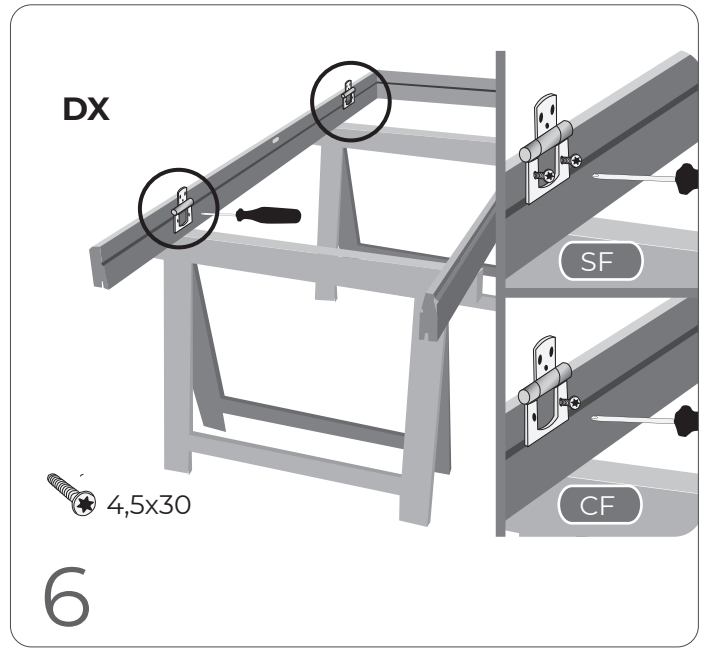

ERA
EUROCENTO

BARAUSSE

montaggio su falso telaio
 installation on subframe
 montage sur contre-châssis
 instalación sobre premarco
 montaż z sztucznej ramy
 монтаж с фальшкоробкой

montaggio senza falso telaio
 installation without subframe
 montage sans contre-châssis
 instalación sin premarco
 montaż bez sztucznej ramy
 монтаж без фальшкоробки

ERA

M < 14,5 cm → 26

M > 14,5 cm → 19

biadesivo
bi-adhesive
bi-adhésif
cinta biadhesiva
bi-klej
би-клей

1cm

19

ERA

opzione
option
opción
option
optcja
оптация