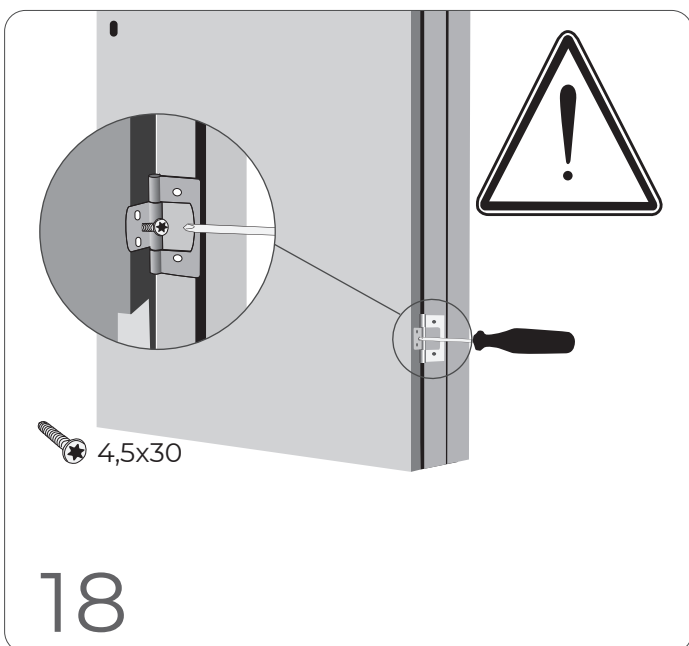

ERA
EUROCENTO

BARAUSSE

montaggio su falso telaio
 installation on subframe
 montage sur contre-châssis
 instalación sobre premarco
 montaż z sztucznej ramy
 монтаж с фальшкоробкой

montaggio senza falso telaio
 installation without subframe
 montage sans contre-châssis
 instalación sin premarco
 montaż bez sztucznej ramy
 монтаж без фальшкоробки

ERA

M < 14,5 cm → 26

M > 14,5 cm → 19

biadesivo
bi-adhesive
bi-adhésif
cinta biadhesiva
bi-klej
би-клей

1cm

19

ERA

opzione
option
opción
option
optcja
оптация