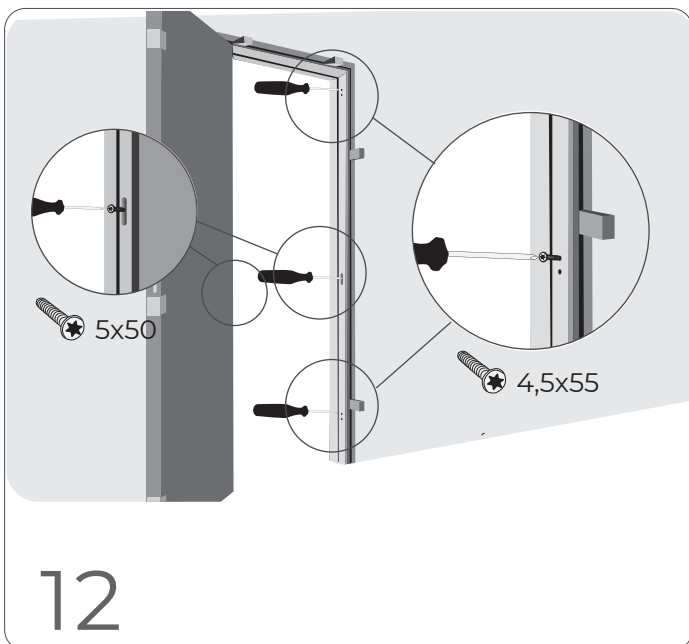

ERA
EUROCENTO

BARAUSSE

montaggio su falso telaio
 installation on subframe
 montage sur contre-châssis
 instalación sobre premarco
 montaż z sztucznej ramy
 монтаж с фальшкоробкой

montaggio senza falso telaio
 installation without subframe
 montage sans contre-châssis
 instalación sin premarco
 montaż bez sztucznej ramy
 монтаж без фальшкоробки

ERA

M < 14,5 cm → 26

M > 14,5 cm → 19

biadesivo
bi-adhesive
bi-adhésif
cinta biadhesiva
bi-klej
би-клей

1cm

19

ERA

opzione
option
opción
option
optcja
оптация