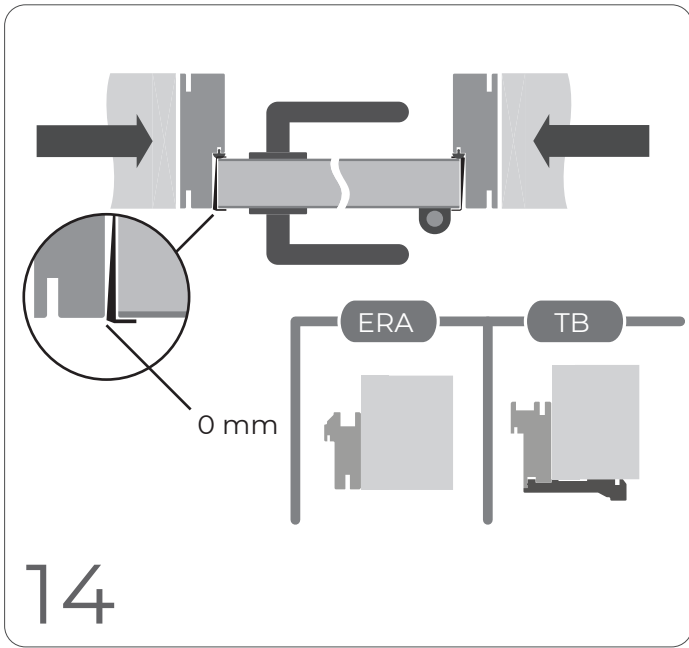

ERA
EUROCENTO

BARAUSSE

montaggio su falso telaio
 installation on subframe
 montage sur contre-châssis
 instalación sobre premarco
 montaż z sztucznej ramy
 монтаж с фальшкоробкой

montaggio senza falso telaio
 installation without subframe
 montage sans contre-châssis
 instalación sin premarco
 montaż bez sztucznej ramy
 монтаж без фальшкоробки

ERA

M < 14,5 cm → 26

M > 14,5 cm → 19

biadesivo
bi-adhesive
bi-adhésif
cinta biadhesiva
bi-klej
би-клей

1cm

19

ERA

opzione
option
opción
option
optcja
оптация