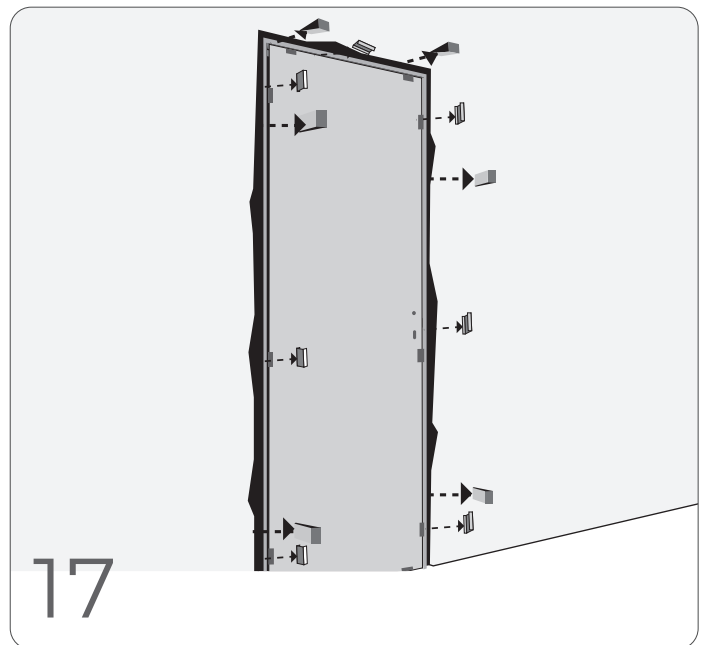

ERA
EUROCENTO

BARAUSSE

montaggio su falso telaio
 installation on subframe
 montage sur contre-châssis
 instalación sobre premarco
 montaż z sztucznej ramy
 монтаж с фальшкоробкой

montaggio senza falso telaio
 installation without subframe
 montage sans contre-châssis
 instalación sin premarco
 montaż bez sztucznej ramy
 монтаж без фальшкоробки

ERA

M < 14,5 cm → 26

M > 14,5 cm → 19

biadesivo
bi-adhesive
bi-adhésif
cinta biadhesiva
bi-klej
би-клей

1cm

19

ERA

opzione
option
opción
option
optcja
оптация