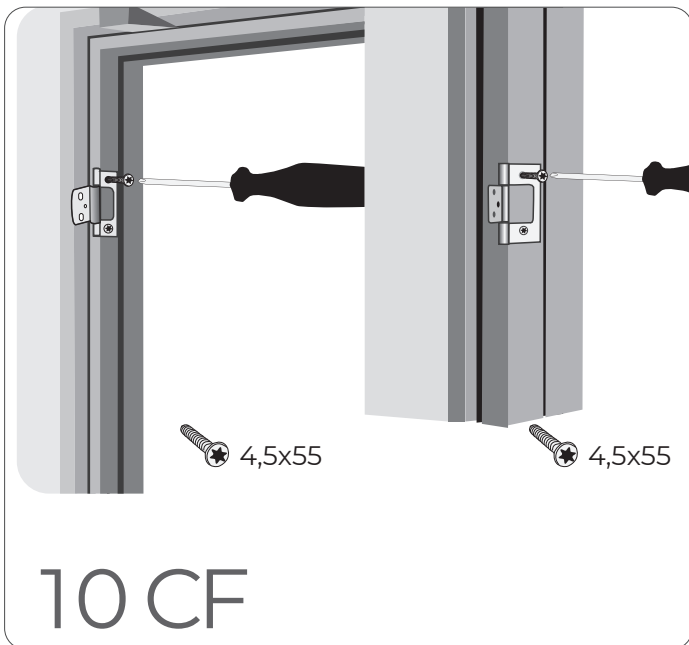

ERA
EUROCENTO

BARAUSSE

montaggio su falso telaio
 installation on subframe
 montage sur contre-châssis
 instalación sobre premarco
 montaż z sztucznej ramy
 монтаж с фальшкоробкой

montaggio senza falso telaio
 installation without subframe
 montage sans contre-châssis
 instalación sin premarco
 montaż bez sztucznej ramy
 монтаж без фальшкоробки

ERA

M < 14,5 cm → 26

M > 14,5 cm → 19

biadesivo
bi-adhesive
bi-adhésif
cinta biadhesiva
bi-klej
би-клей

1cm

19

ERA

opzione
option
opción
option
optcja
оптация