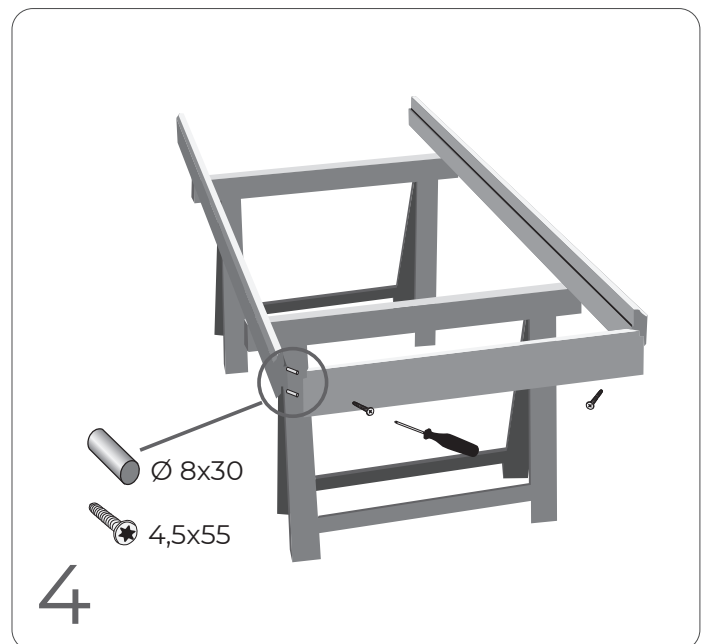

ERA
EUROCENTO

BARAUSSE

montaggio su falso telaio
 installation on subframe
 montage sur contre-châssis
 instalación sobre premarco
 montaż z sztucznej ramy
 монтаж с фальшкоробкой

montaggio senza falso telaio
 installation without subframe
 montage sans contre-châssis
 instalación sin premarco
 montaż bez sztucznej ramy
 монтаж без фальшкоробки

ERA

M < 14,5 cm → 26

M > 14,5 cm → 19

biadesivo
bi-adhesive
bi-adhésif
cinta biadhesiva
bi-klej
би-клей

1cm

19

ERA

opzione
option
opción
option
optcja
оптация