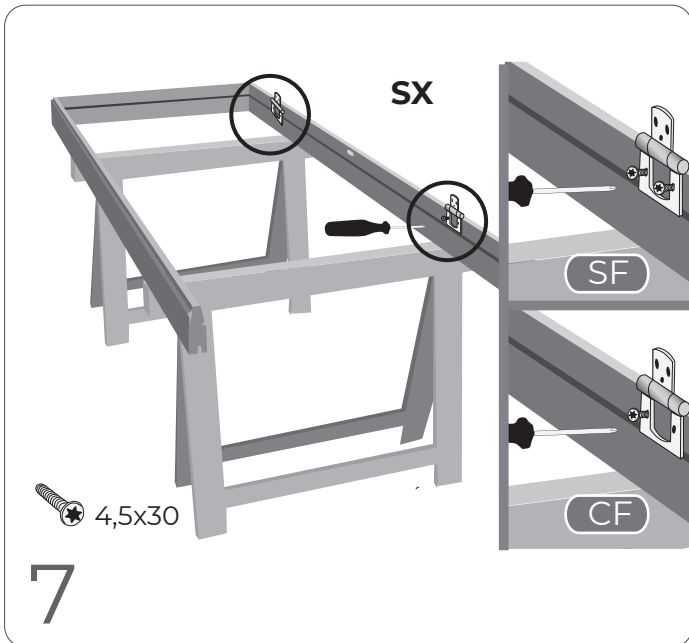

ERA
EUROCENTO

BARAUSSE

montaggio su falso telaio
 installation on subframe
 montage sur contre-châssis
 instalación sobre premarco
 montaż z sztucznej ramy
 монтаж с фальшкоробкой

montaggio senza falso telaio
 installation without subframe
 montage sans contre-châssis
 instalación sin premarco
 montaż bez sztucznej ramy
 монтаж без фальшкоробки

ERA

M < 14,5 cm → 26

M > 14,5 cm → 19

biadesivo
bi-adhesive
bi-adhésif
cinta biadhesiva
bi-klej
би-клей

1cm

19

ERA

opzione
option
opción
option
optcja
оптация