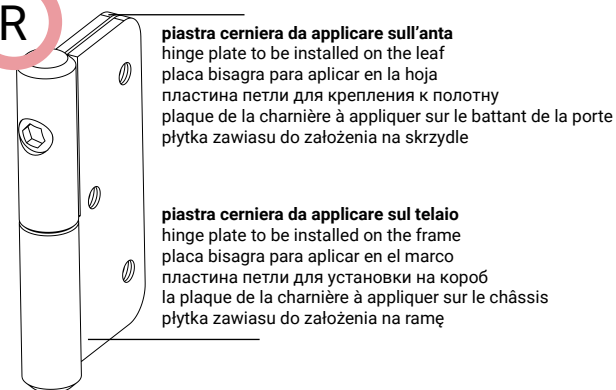

 180°

STANDARD
STANDARD
ESTÁNDAR
СТАНДАРТ
STANDARD
STANDARD

AUTOCHIUDENTI
SELF CLOSING
AUTOCERRANTES
САМОЗАКРЫВАЮЩИЕСЯ
À FERMETURE
AUTOMATIQUE
SAMOZAMYKALNE

R

C

C

R

regolazione verticale

vertical adjustment

ajuste vertical

вертикальная регулировка

régulation verticale

regulacja pionowa

R

1

5

2

5

regolazione molla di chiusura

closing spring adjustment

regulación muelle de cierre

регулировка усилия закрывания

régulation ressort de fermeture

regulacja sprężyny zamykającej