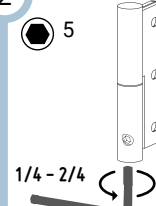

TECNICA

cerniere a pomella
knoblock hinges
bisagras de pomo
шарнирные петли / различным пунктам
paumelle
zawias czopowy

 60 kg

 **regolabile su un asse**
adjustable on one axis
ajustable en un eje
регулируемые по оси
réglable sur un axe
regulowane na 1 oś

C

regolazione molla di chiusura
closing spring adjustment
regulación muelle de cierre
регулируемые по замыкающей пружине
régulation ressort de fermeture
regulacja sprężyny zamykającej

1

2,5

2

5

3

2,5