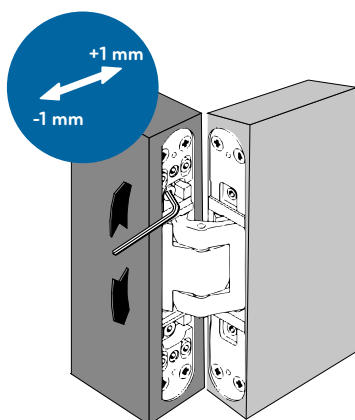

ST340: 80 kg
ST540: 100 kg
ST640: 120 kg

regolabile su 3 assi
adjustable on 3 axes
ajustable en 3 ejes
регулируемая по 3 осям
réglable sur 3 axes
regulowane na 3 osie

180°

regolazione cerniere
hinges adjustment
ajuste de las bisagras
регулировка петель
régulation des charnières
regulacja zawiasów

1

1b

1c

2

3