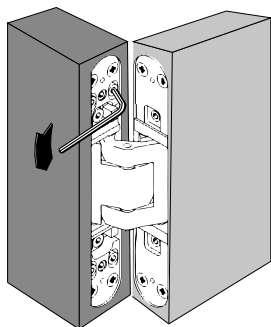

regolazione cerniere
hinges adjustment
ajuste de las bisagras
регулировка петель
régulation des charnières
regulacja zawiasów

1