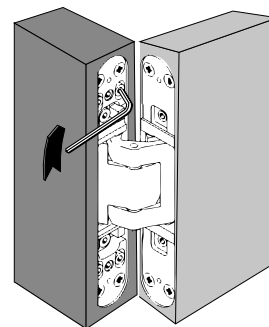

ST340: 80 kg
ST540: 100 kg
ST640: 120 kg

regolabile su 3 assi
adjustable on 3 axes
ajustable en 3 ejes
регулируемая по 3 осям
réglable sur 3 axes
regulowane na 3 osie

180°

regolazione cerniere
hinges adjustment
ajuste de las bisagras
регулировка петель
régulation des charnières
regulacja zawiasów

1

1b

1c

2

3