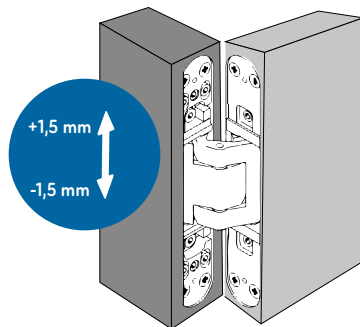

ST340: 80 kg
ST540: 100 kg
ST640: 120 kg

regolabile su 3 assi
adjustable on 3 axes
ajustable en 3 ejes
регулируемая по 3 осям
réglable sur 3 axes
regulowane na 3 osie

180°

regolazione cerniere
hinges adjustment
ajuste de las bisagras
регулировка петель
régulation des charnières
regulacja zawiasów

1

1b

1c

2

3