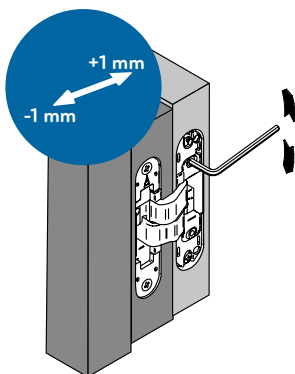

MAX 40 kg

regolabile su 3 assi
adjustable on 3 axes
ajustable en 3 ejes
регулируемая по 3 осям
réglable sur 3 axes
regulowane na 3 osie

180°

regolazione cerniere
hinges adjustment
ajuste de las bisagras
регулировка петель
régulation des charnières
regulacja zawiasów

1

1b

1c

2

3