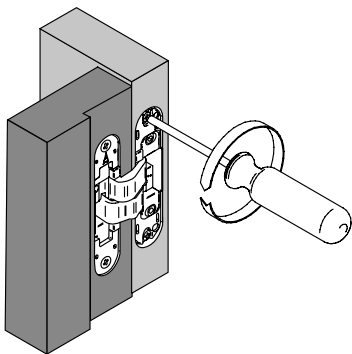

regolazione cerniere
hinges adjustment
ajuste de las bisagras
регулировка петель
régulation des charnières
regulacja zawiasów

1