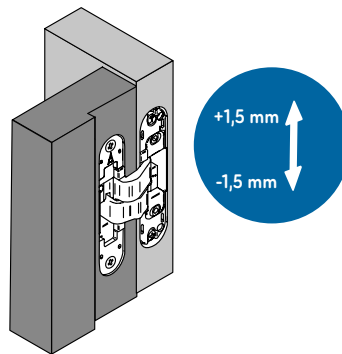

MAX 40 kg

regolabile su 3 assi
adjustable on 3 axes
ajustable en 3 ejes
регулируемая по 3 осям
réglable sur 3 axes
regulowane na 3 osie

180°

regolazione cerniere
hinges adjustment
ajuste de las bisagras
регулировка петель
régulation des charnières
regulacja zawiasów

1

1b

1c

2

3