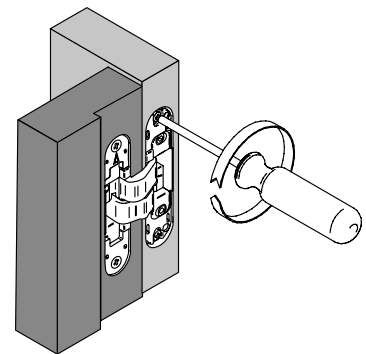

MAX 40 kg

regolabile su 3 assi
adjustable on 3 axes
ajustable en 3 ejes
регулируемая по 3 осям
réglable sur 3 axes
regulowane na 3 osie

180°

regolazione cerniere
hinges adjustment
ajuste de las bisagras
регулировка петель
régulation des charnières
regulacja zawiasów

1

1b

1c

2

3