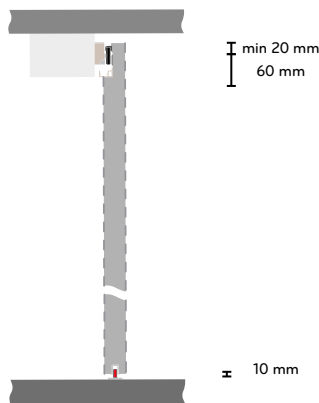

NATNUT FILA

MAX 50 kg

максимальные размеры

деревянное полотно 100 x 300 cm

раздвижная вдоль стены

Дверь FILA - это настоящая раздвижная «стена» с рельсом, который остается невидимым как при открывании двери, так и при ее закрывании.