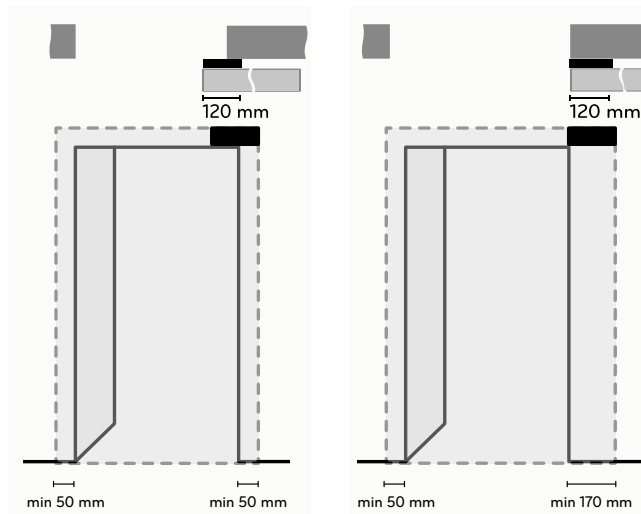

NATNUT FILA

MAX 50 kg

максимальные размеры

деревянное полотно 100 x 300 cm

раздвижная вдоль стены

Дверь FILA - это настоящая раздвижная «стена» с рельсом, который остается невидимым как при открывании двери, так и при ее закрывании.

Идеальный вариант внешней раздвижной двери, может быть использована также для маскировки небольших ниш, оборудованных полками (например, гардеробные, библиотека или мини-бар).

Результат получается эстетически изысканным и уникальным, созданным в соответствии с требованиями проекта.